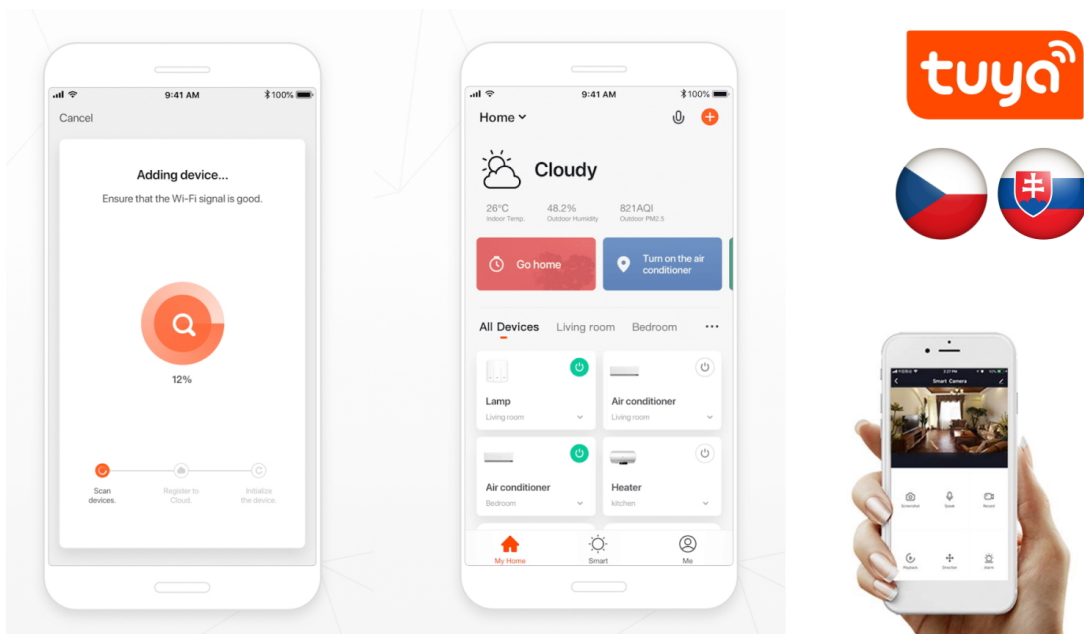

Speciální ovladač pro **ovládání světelných zdrojů** systému IMMAX NEO komunikující na protokolu **ZigBee 3.0**. Ovladačem je možné stmívat či vypínat, díky tomu můžete mít osvětlení v domácnosti kdykoliv pod kontrolou a stát se tak „pánem světla“. Samozřejmostí je ochrana proti přepětí, přehřátí i přetížení. Kontroler je kompatibilní s iOS, Android, Amazon Alexa, Apple Siri zkratky, Google Assistant a systémem Lidl.

Poznámka: Pro instalace se zapojením nulového vodiče, pod tlačítko.

Upozornění: Kontroler vyžaduje propojení s chytrou bránou IMMAX NEO BRIDGE PRO Smart Zigbee 3.0 (prodává se samostatně) či jiným TUYA hubem na standardu ZigBee 3.0.