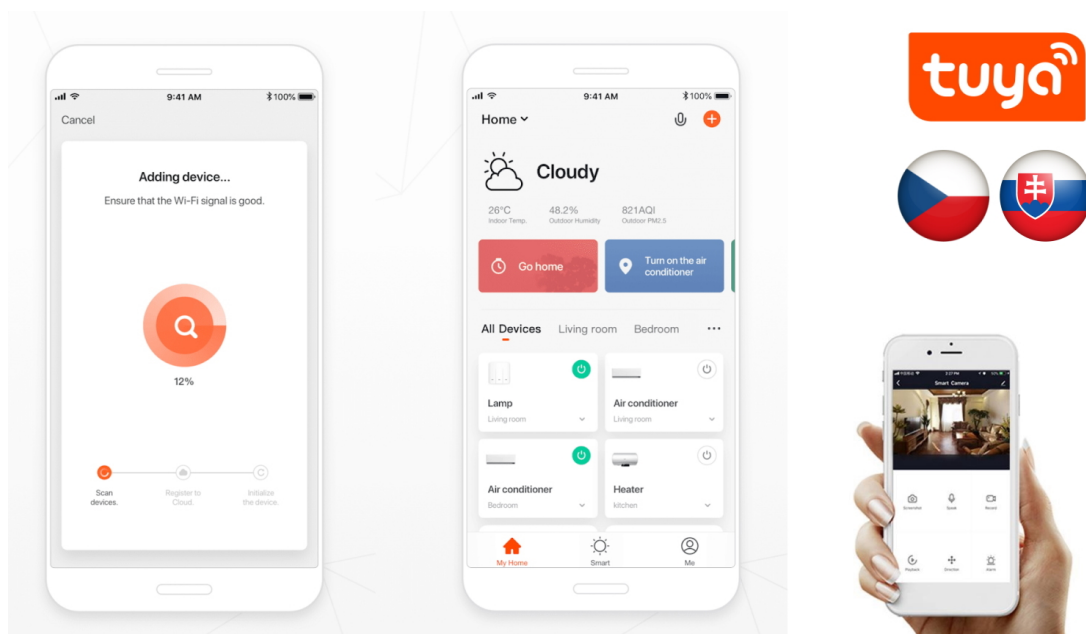

IMMAX NEO SMART KONTROLER PRO OVLÁDÁNÍ ŽALUZIÍ A ROLET

Cena celkem:

399 Kč

(bez DPH: 330 Kč)

Běžná cena:

439 Kč

Ušetříte:

40 Kč

Kód zboží:

ELIIMM1029

Part No.:

07580L

Záruka:

24 měs.

Stav:

Nové zboží

Popis

IMMAX NEO Smart kontroler pro ovládání žaluzií a rolet

Speciální ovladač pro **ovládání žaluzií a rolet** komunikující na protokolu **ZigBee 3.0**. Okenní rolety lze jednoduše ovládat prostřednictvím aplikace **IMMAX NEO PRO** nebo si lze nastavit chytré scény, které zajistí jejich automatické zvedání a spuštění podle vašeho denního harmonogramu, východu či západu slunce nebo aktuálního počasí. Kontroler je kompatibilní se systémy iOS, Android, Amazon Alexa, Apple Siri zkratky, Google Assistant a systémem Lidl.

Upozornění: Kontroler vyžaduje propojení s chytrou bránou IMMAX NEO BRIDGE PRO Smart Zigbee 3.0 (prodává se samostatně) či jiným TUYA hubem na standardu ZigBee 3.0.

ZÁKLADNÍ SPECIFIKACE

Rozhraní: Zigbee 3.0, podpora Tuya

Frekvence: 2400–2483,5 MHz

Maximální RF výstupní výkon: ZigBee: 10-19 dBm

Bezdrátový dosah: 30 m přímá viditelnost, 10 m v zastavěném prostoru

Maximální zátěžový proud: 5 A

Napájení: AC 100–240 V

Provozní teplota: -10 až +40 °C