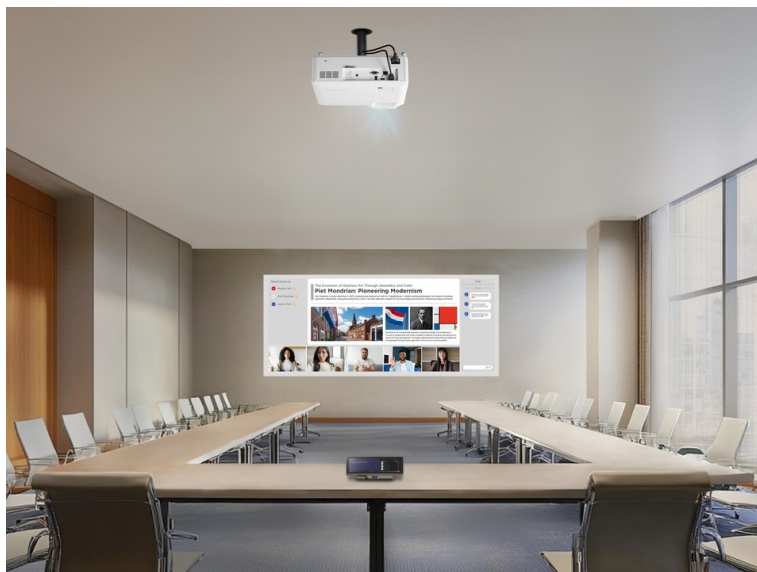

Projektor ViewSonic LS7901-4K - flexibilní instalace na krátkou vzdálenost

Projektor ViewSonic LS901-4K pro jasné a čisté prezentace ve 4K v zasedací místnosti, školní učebně nebo komerčním provozu. Je vybaven **laser-fosfovou technologií 3. generace** a vysokou svítivostí 5500 ANSI lumenů. **3. generace laser-fosforové technologie** podporuje lepší barevný výkon, jas a tepelnou odolnost.

Produkuje **konzistentní podání obrazu** a díky **4K rozlišení** je obraz křišťálově čistý, ostrý a s celou škálou velmi jemných detailů, takže se optimálně hodí i do velkých prostor. **Projektor ViewSonic LS901-4K** umožňuje promítání na **ploše o velikosti až 300 palců** a zprostředkuje vám ultra velkou projekční obrazovku.

↑
20%
Brightness

↓
32%
Size

↑
More
Accessible

Samozřejmostí jsou **funkce pro korekci obrazu** a úpravu do patřičných mezí. **Model ViewSonic LS901-4K** disponuje **dvěma porty HDMI** a je ideální pro náročnější použití, respektive spojení s moderními externími zařízeními.

DLP

Filter-Free

Long-Lasting
Colors

Crisp and
Seamless

ViewSonic LS901-4K

Laserový projektor se 4K UHD rozlišením **3840 x 2160** obrazových bodů nabízí svítivost **5500 ANSI lumenů** a kontrastní poměr **3000000 : 1**, díky čemuž zajistí kvalitní prezentace s ostrými detaily po celém plátně. Poskytuje mimořádně velkou projekci s úhlopříčkou **až 300"** a využívá vysoký nativní kontrast **0,65" DMD** čipu s technologií DLP, což zaručuje výjimečný zážitek ze sledování. Díky funkcím, jako je **1,7x optický zoom**, H/V korekce lichoběžníkového zkreslení a **360° projekce**, podporuje model LS901-4K flexibilní instalaci. Ozvučení prezentace zajistí **integrované reproduktory** s výkonem 30 W. Centralizované ovládání pomocí sítě **LAN** zjednodušuje správu, takže je vynikající volbou pro zasedací místnosti, přednáškové sály a veřejné prostory.