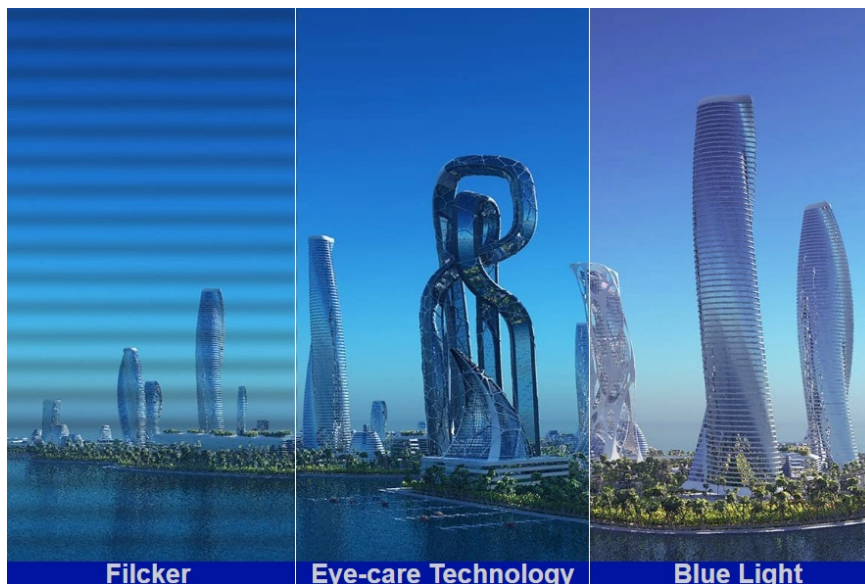

Herní monitor ViewSonic VX2479J-HD-PRO vám na **ploše 24 palců** zprostředkuje špičkovou kvalitu obrazu. Displej dosahuje širokých pozorovacích úhlů a vysoké obnovovací frekvence, díky čemuž podporuje plynulý obraz bez snížení kvality i při pohledu ze stran. **SuperClear IPS panel** přináší živé a věrné barvy, které si užijete při každém pohledu. Díky **obnovovací frekvenci až 180 Hz** poskytuje monitor **ViewSonic VX2479J-HD-PRO** dokonale hladký a plynulý obraz, který oceníte nejenom při gamingu, ale také třeba editaci videa a tvorbě dalšího digitálního obsahu.

Monitor ViewSonic VX2479J-HD-PRO je tak dokonale funkční napříč všemi herními žánry. **Technologie EyeProTech** obsahuje Flicker-free i filtr modrého světla, díky čemuž efektivně předchází námaze očí a digitální únavě při dlouhodobém hraní nebo pracovní činnosti. Dostupná konektivita v podobě **DisplayPortu** a **dvojice HDMI** vám poskytne možnosti připojení moderního počítače i herních konzolí.

ViewSonic VX2479J-HD-PRO

Herní LED monitor s úhlopříčkou **23,8"** nabízí Full HD rozlišení **1920 × 1080** obrazových bodů. Disponuje dobou odezvy **1 ms**, kontrastním poměrem **1000 : 1**, jasem **250 cd/m²** a **101% pokrytím sRGB** barevné palety. Obnovovací frekvence **až 180 Hz** spolu s podporou technologií **AMD FreeSync** nabízí intenzivní akci bez trhání, zadržávání nebo rozmazávání obrazu při pohybu. Příjemné jsou též pozorovací úhly **178°** horizontálně i vertikálně. Je vhodný i pro instalaci na stěnu díky standardu **VESA 100 × 100 mm**. Potěší také výškově nastavitelný podstavec a funkce **Pivot**.