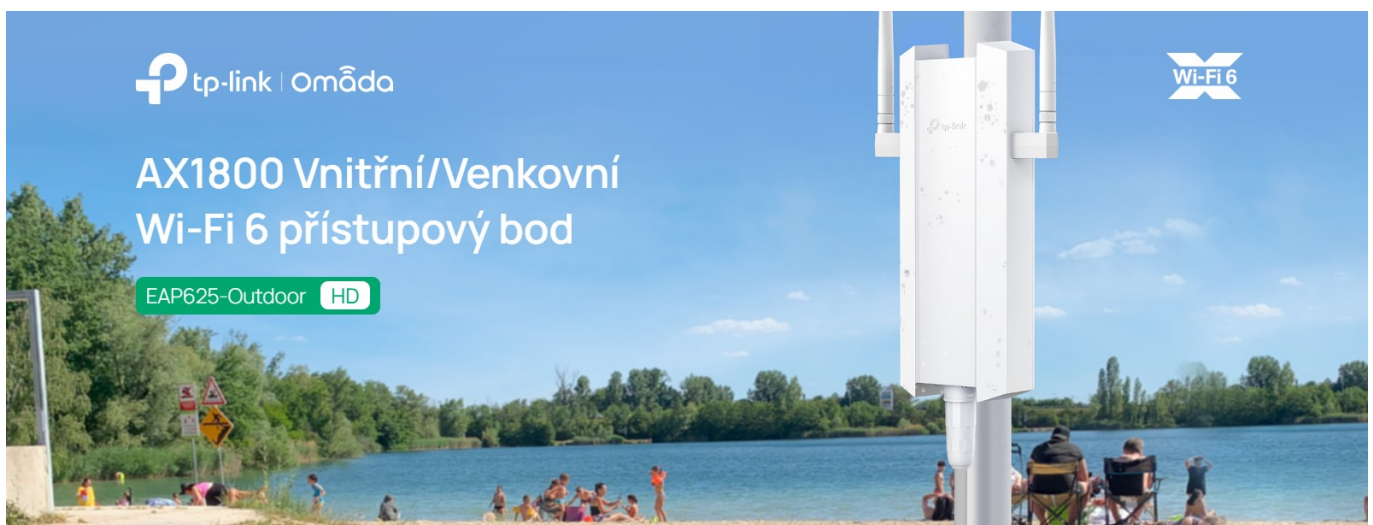

### TP-Link EAP625-Outdoor HD

**AX1800 Wi-Fi 6 (802.11ax) access point** je díky konstrukci, možnostem napájení a instalace vhodný pro nejrůznější scénáře použití. S krytem odolným vůči počasí dle **IP67** je ideální zejména do rozsáhlých **venkovních** oblastí s vysokou hustotou provozu. Dvě odnímatelné externí antény poskytují optimální pokrytí a větší flexibilitu vaší sítě. Technologie **OFDMA a MU-MIMO** významně zlepšují použití v místech s větším počtem uživatelů, neboť dokážou souběžně spolehlivě obsloužit desítky klientů na rozlehlých, otevřených místech.