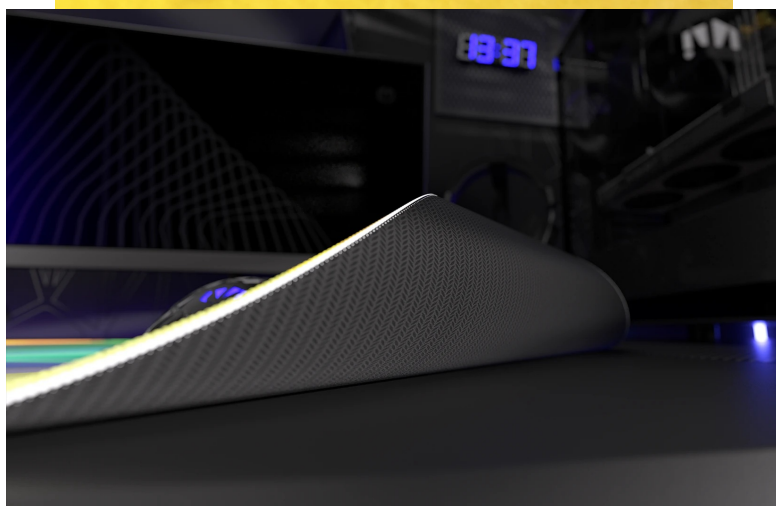

ENDORFY CRYSTAL SPECTRUM XL

Cena celkem:	488 Kč (bez DPH: 403 Kč)
Běžná cena:	537 Kč
Ušetříte:	49 Kč
Kód zboží:	MYSEND2050
Part No.:	EY6B012
Záruka:	24 měs.
Stav:	Nové zboží

Popis

Endorfy Crystal Spectrum XL - pro velké herní manévry

Herní podložka Endorfy Crystal Spectrum XL, která je ideální ke každé gamingové PC konfiguraci. Je extra velká, takže se na ni vměstná myš i klávesnice a své nejdůležitější periferie do virtuálních bitev měli na jednom místě a pod kontrolou.

Herní podložka pod myš Endorfy Crystal Spectrum XL je opatřena speciálním textilním povrchem, který přesně **snímá každý manévry optického i laserového snímače** myši. Díky tomu podporuje precizní ovládání bez ohledu na typ hry. Spodní stranu představuje **gumový podklad**, který je přílnavý a podložka dokonale drží na svém místě. **Dlouhou životnost** a stovky hodin gamingové zábavy zajišťuje kvalitní **materiál odolný proti vlhkosti**.

Endorfy Crystal Spectrum XL

Extra velká herní podložka pod myš a klávesnici. Její **hladký textilní povrch** vytváří prostor pro bezchybný provoz optických i laserových myší. Jedinečný **grafický vzor připomínající barevný krystal** bude na stole každého hráče vypadat skvěle. S přilnavým **gumovým podkladem** je podložka bezpečně přichycena ke stolu, kde zůstává za všech okolností. **Odolné prošití podél okrajů** zabraňuje roztřepení. Materiál je navíc **odolný vůči vlhkosti**, což zvyšuje jeho životnost a usnadňuje údržbu.