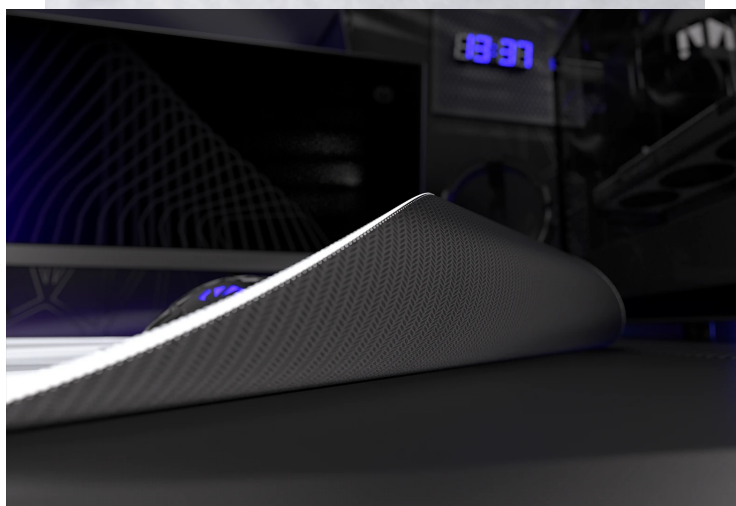

Herní podložka Endorfy Crystal Onyx White L, která je ideální ke každé gamingové PC konfiguraci. Je dostatečně velká, abyste mohli pohodlně ovládat myš a i během intenzivní akce měli kurzor pod kontrolou. Herní podložka pod myš **Endorfy Crystal Onyx White L** je opatřena speciálním textilním povrchem, který přesně snímá každý manévr optického i laserového snímače myši.

Díky tomu podporuje precizní ovládání bez ohledu na typ hry. Spodní stranu představuje **gumový podklad**, který je přilnavý a podložka dokonale drží na svém místě. Dlouhou životnost a stovky hodin gamingové zábavy zajišťuje **kvalitní materiál odolný proti vlhkosti**.

Endorfy Crystal Onyx White L

Velká herní podložka pod myš s **hladkým textilním povrchem** vytváří prostor pro bezchybný provoz optických i laserových myší. Jedinečný **grafický vzor připomínající barevný krystal** bude na stole každého hráče vypadat skvěle. S přílnavým **gumovým podkladem** je podložka bezpečně přichycena ke stolu, kde zůstává za všech okolností. **Odolné prošití podél okrajů** zabraňuje roztřepení. Materiál je navíc **odolný vůči vlhkosti**, což zvyšuje jeho životnost a usnadňuje údržbu.