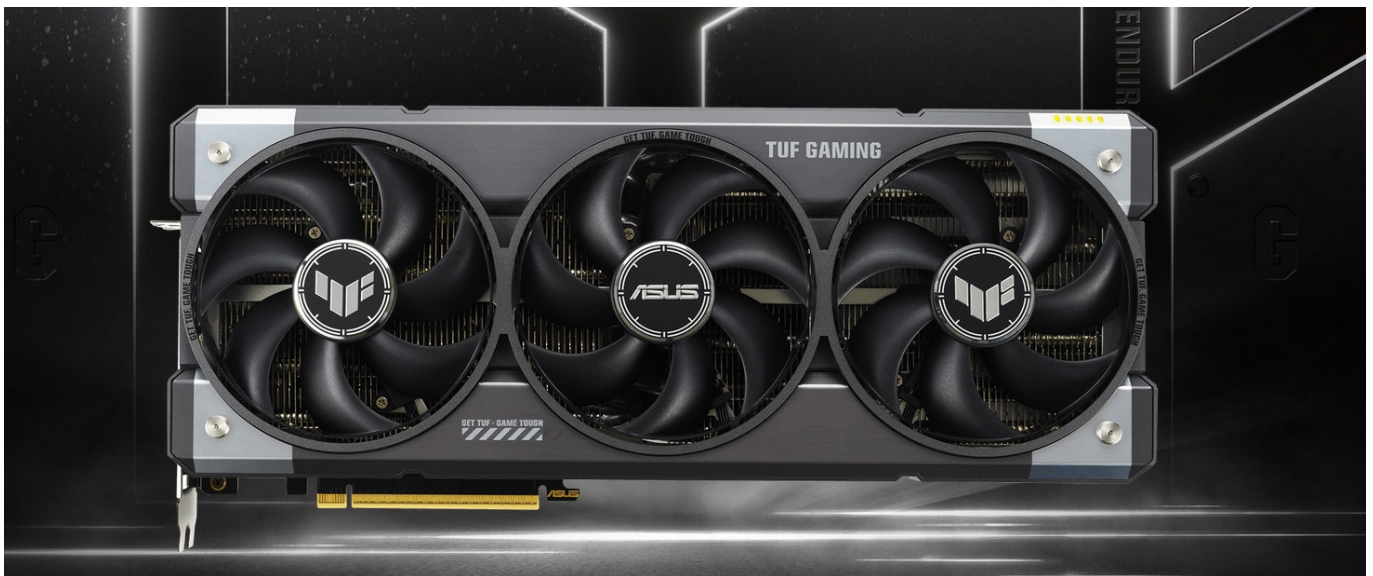

### ASUS TUF GAMING GeForce RTX 5090 OC - odolnost a výkon bez kompromisů

Grafická karta **ASUS TUF GAMING GeForce RTX 5090 OC** je připravena být nejlepší. Disponuje vylepšeným chlazením i napájením, takže si poradí s jakoukoli zátěží, která se na ni chystá. Kromě toho se vyznačuje také posíleným designem – **speciálním kovovým exoskeletem**, který zajišťuje mimořádnou pevnost a odolnost. Je poháněna **architekturou NVIDIA Blackwell** a obsahuje nepřeborné množství technologií jak pro hráče, tak tvůrce obsahu.