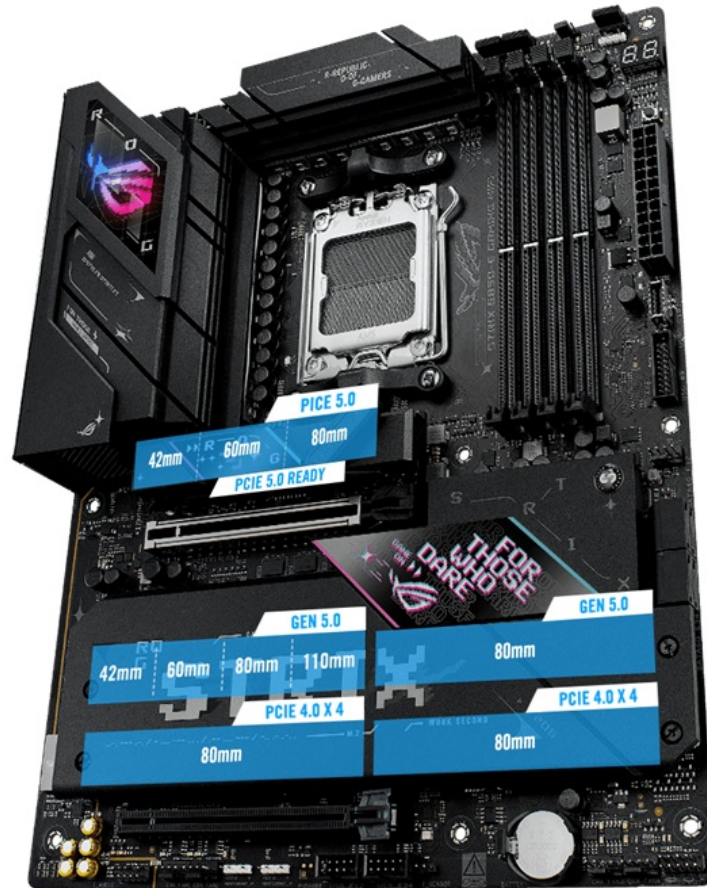

ASUS ROG STRIX B850-E GAMING WIFI

Cena celkem:	8 588 Kč (bez DPH: 7 098 Kč)
Běžná cena:	9 447 Kč
Ušetříte:	859 Kč
Kód zboží:	MBASU2060
Part No.:	90MB1J60-M0EAY0
Záruka:	36 měs.
Stav:	Nové zboží

Popis

Základní deska ASUS ROG STRIX B850-E GAMING WIFI - herní a profi výkon

Se **základní deskou ASUS ROG STRIX B850-E GAMING WIFI** se otevrou vašemu PC systému nové výkonnostní obzory. Tato deska je navržena pro potřeby hráčů i profesionálů, kteří vyžadují stabilitu, konektivitu a vysoký výkon pro moderní hry a aplikace. Model **ASUS ROG STRIX B850-E GAMING WIFI** podporuje nejnovější **procesory AMD Ryzen série 9000/8000/7000** a paměti typu **DDR5**, přičemž pro jejich nekompromisní chod je deska vybavena robustním systémem napájení.

O stabilní chod při vysoké zátěži se stará také chlazení v podobě **chladiče M.2 a integrované zadní desky**. Nechybí ani chladiče VRM, headery ventilátorů a další. Se základní deskou **ASUS ROG STRIX B850-E GAMING WIFI** přichází také špičková konektivita.

Kombinace **WiFi 7** a **Realtek 5G LAN** zajistí nekompromisní rychlost a spolehlivé připojení pro on-line gaming nebo činnost s on-line nástroji na rozmanitých projektech. **Porty USB** umožňují rychlý přenos dat a podporu nejnovějších periferií. Díky **pokročilému DIY designu** deska usnadňuje montáž a celkovou správu a stavitelům PC při skládání neudělá těžkou hlavu.