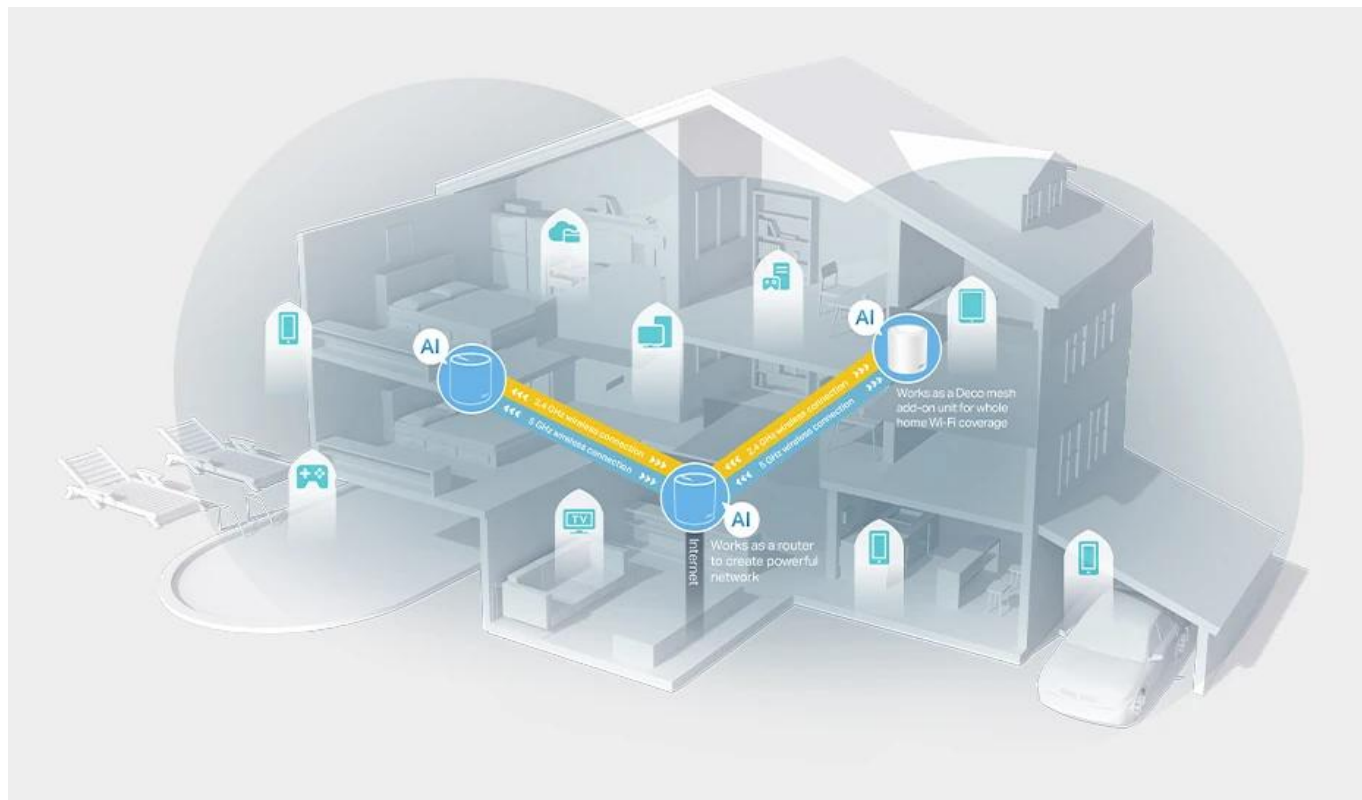

### **Pokrytí celé domácnosti: zabiják mrtvých zón Wi-Fi**

S čistším a silnějším signálem vylepšeným funkcí BSS Color a technologií Beamforming jednotka Deco X50 rozšiřuje Wi-Fi pokrytí v celé domácnosti a zvyšuje jeho výkon. Bezdrátová připojení a volitelné páteřní připojení ethernet pracují společně na propojení jednotek Deco, díky čemuž bude vaše síť rychlejší a zajistí nepřerušované připojení všech zařízení.

Technologie BSS Color minimalizuje konflikty mezi Wi-Fi sítěmi, zatímco technologie Beamforming soustředí sílu signálu potřebným směrem. Chcete větší pokrytí? Prostě přidejte další jednotku Deco.

1-PACK – Pokrytí až 210 m<sup>2</sup> – Ideální pro menší byty a domy

2-PACK – Pokrytí až 420 m<sup>2</sup> – Pro střední domy a byty

3-PACK – Pokrytí až 600 m<sup>2</sup> – Pro velké domy a vily

**Navrženo pro více zařízení**

Cílem produktů Deco je výrazně zvýšit kapacitu a efektivnost v prostředí s hustým provozem. Bez ohledu na to, kolik obrazovek nebo zařízení je najednou zapnutých, mohou všichni využívat efektivnější síť, která se rychleji načítá, aniž by se snižoval výkon. Systém dokáže připojit až 150 zařízení současně.

### **Mesh systém s umělou inteligencí: Neustále se učí, nepřetržitě se optimalizuje**

Jednotka Deco X50 je vybavena mesh systémem s umělou inteligencí, aby poskytovala ničím nepřerušované chytré Wi-Fi připojení. Automaticky analyzuje vaše síťové prostředí, kvalitu klientů a chování uživatelů. Sofistikované algoritmy vyhodnocují různé faktory, aby jednotka Deco X50 poskytovala ideální Wi-Fi mesh síť.