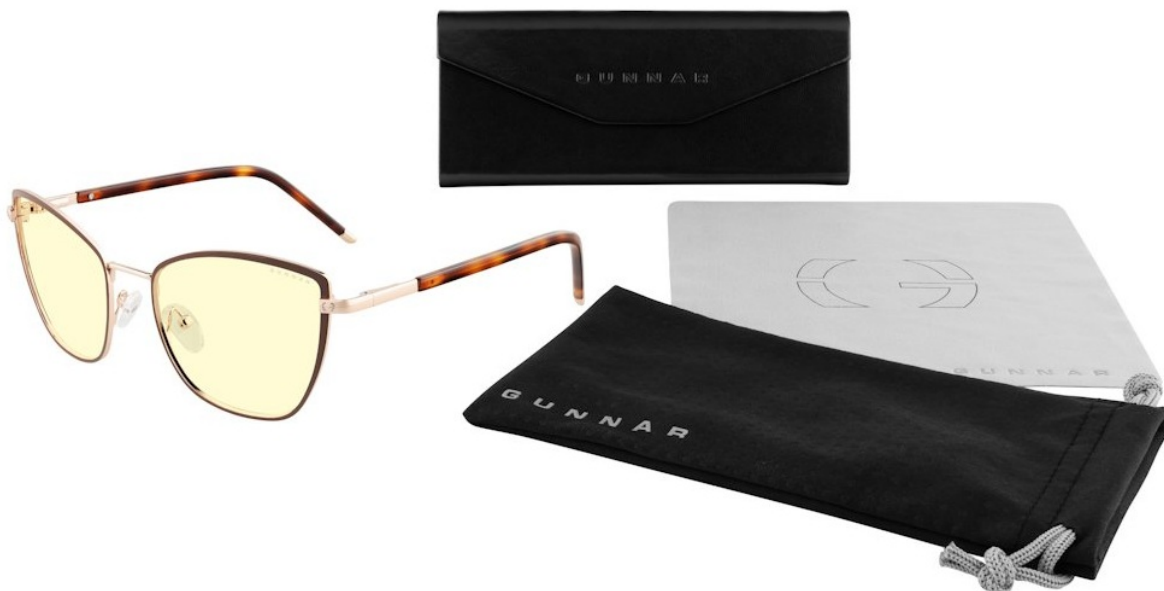

GUNNAR ERIKA COFFEE/GOLD

Kancelářské brýle s **čirými skly** a antireflexní vrstvou, určené zejména pro dlouhou práci na počítači. **Blokují 35 % modrého světla** a **100 % ultrafialového záření**, díky čemuž minimalizují zatížení očí a celkovou únavu.

ERIKA je půvabný model s jemným kočičím tvarem, inspirovaný živými technologickými centry severu. Patří do Kista kolekce a je vyroben z kvalitní kombinace nerezové oceli a italského acetátu, což zaručuje styl i komfort. ERIKA je dokonalou volbou pro všechny, kteří hledají moderní design s funkcionalitou, která zároveň chrání jejich oči v dnešním digitálním světě.

Brýle disponují čočkami s 0,2 dioptrií, jsou tedy vhodné pro běžné nošení i pro osoby, které nepoužívají brýle na čtení.

ZÁKLADNÍ SPECIFIKACE

Typ brýlí: kancelářské, herní

Skla: čirá

Hmotnost: 29 g

Šířka čoček: 54 mm

Nos: 19 mm

Nožičky: 135 mm

Barva obrouček: hnědá-zlatá

Balení:

- Brýle
- Pouzdro na brýle
- Čisticí hadřík z mikrovlákn
- Pytlík z mikrovlákn