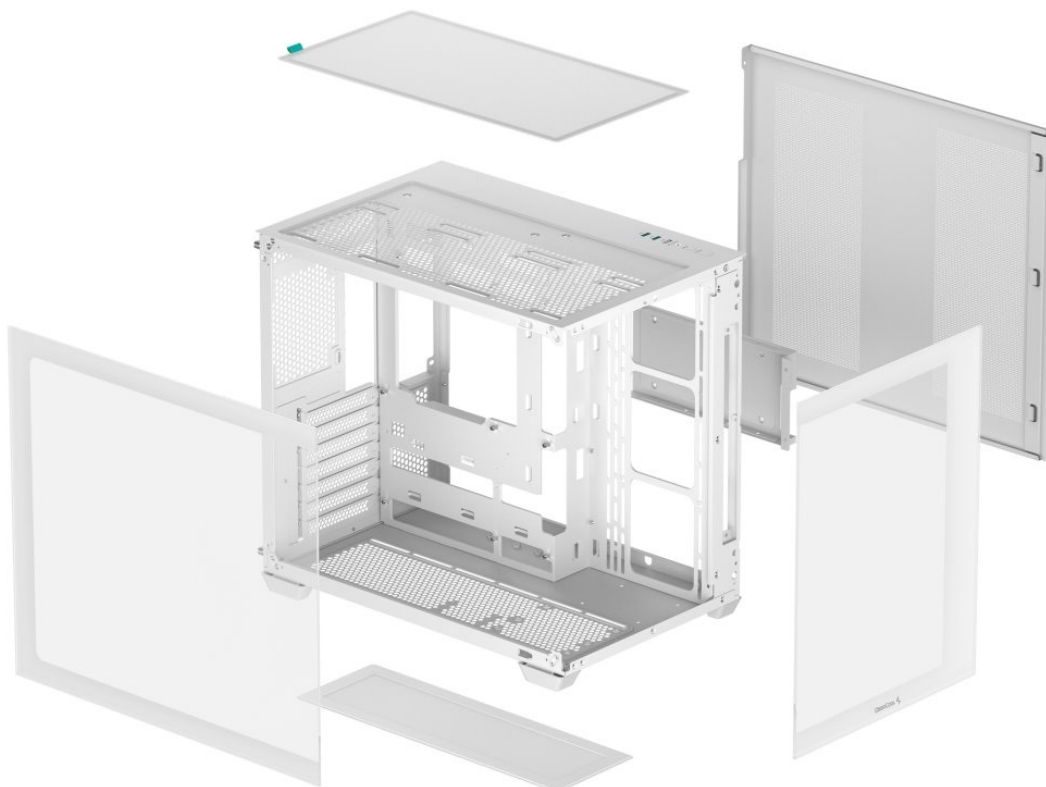

DEEPCOOL CG530 BÍLÁ

Cena celkem:	1 102 Kč (bez DPH: 911 Kč)
Běžná cena:	1 213 Kč
Ušetříte:	110 Kč
Kód zboží:	CASDPC1355
Part No.:	R-CG530-WHNDAA0-G-1
Záruka:	24 měs.
Stav:	Nové zboží

Popis

Výkladní PC skříň DEEPCOOL CG530

Vystavte svůj počítač na odiv s **PC skříní DEEPCOOL CG530**. Kromě prostoru pro uložení PC komponent tento model do jisté míry slouží i jako výstavní skříň celého systému. Disponuje **průhlednou bočnicí** a **průhledným předním panelem**, takže poskytuje impozantní panoramatický pohled do nitra počítače. PC skříň DEEPCOOL CG530 v provedení **Middle Tower** poskytuje dostatek prostoru na vše, co potřebujete pro složení výkonného, multimediálního nebo profi počítače. **Dvoukomorové uspořádání** podporuje širokou kompatibilitu a zlepšené proudění vzduchu. Na horním panelu najdete **porty** pro připojení periferních zařízení. Samozřejmostí je také přítomnost **prachových filtrů** pro efektivní ochranu součástek před prachem.

Skříň formátu Middle Tower s **průhlednou bočnicí a průhledným předním panelem** nabízí **tři 2,5"** pozice pro SSD disky a **dvě 3,5"** pozice pro pevné disky. Na horním panelu se nachází dva **USB 3.0** porty, jeden **USB 2.0** port a kombinovaný port sluchátek a mikrofonu. Důmyslné řešení umožňuje pohodlné umístění **až 360 mm dlouhého výměníku** vodního chlazení na vrchní či spodní straně. Ve skříni je dostatek prostoru pro chladič CPU do výšky až 160 mm a grafickou kartu o délce 410 mm. Dodávána je **bez zdroje**. Díky široké konstrukci s důmyslným dvoukomorovým uspořádáním zajišťuje tato skříň vynikající kompatibilitu a optimální proudění vzduchu. Součástí je také **sada prachových filtrů**.

ZÁKLADNÍ SPECIFIKACE

Provedení skříně: Middle Tower

Interní pozice: 3× 2,5", 2× 3,5"

Kompatibilita základní desky: ATX, Micro ATX, Mini-ITX

Zdroj: bez zdroje

Konektory na horním panelu: 2× USB 3.0, 1× USB 2.0, 1× kombinovaný port sluchátek a mikrofonu