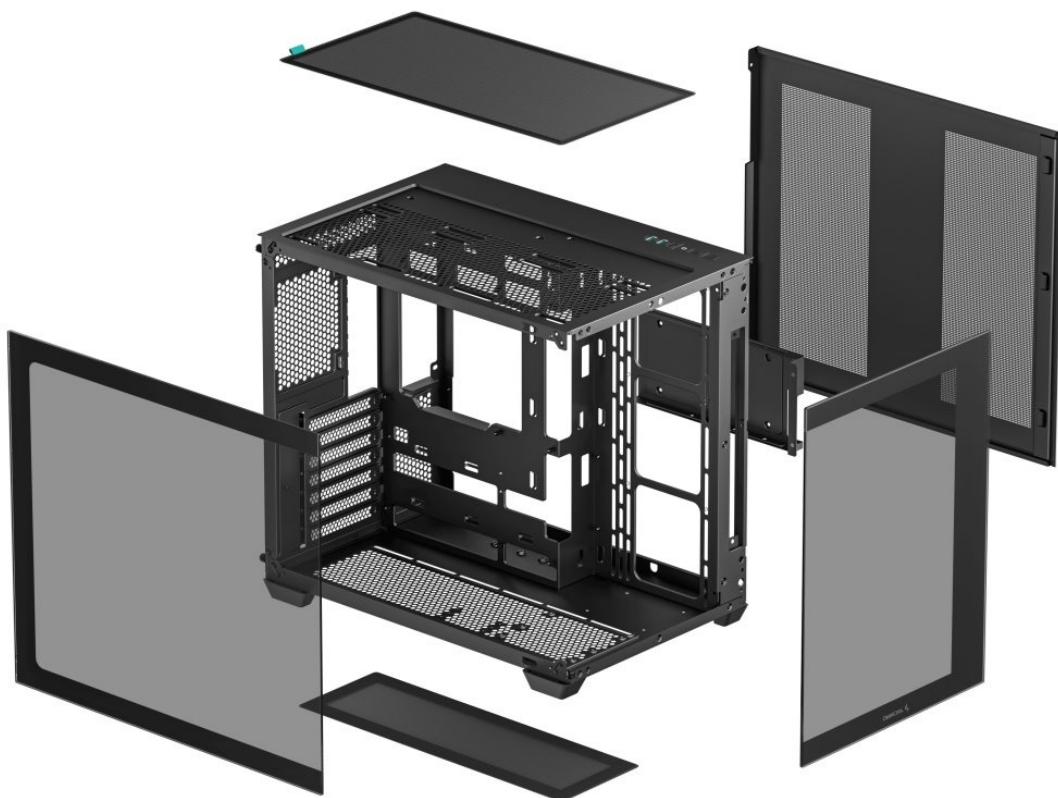

### Výkladní PC skříň DEEPCOOL CG530

Vystavte svůj počítač na odiv s **PC skříň DEEPCOOL CG530**. Kromě prostoru pro uložení PC komponent tento model do jisté míry slouží i jako výstavní skříň celého systému. Disponuje **průhlednou bočnicí** a **průhledným předním panelem**, takže poskytuje impozantní panoramatický pohled do nitra počítače. PC skříň DEEPCOOL CG530 v provedení **Middle Tower** poskytuje dostatek prostoru na vše, co potřebujete pro složení výkonného, multimediálního nebo profi počítače. **Dvoukomorové uspořádání** podporuje širokou kompatibilitu a zlepšené proudění vzduchu. Na horním panelu najdete **porty** pro připojení periferních zařízení. Samozřejmostí je také přítomnost **prachových filtrů** pro efektivní ochranu součástek před prachem.

Skříň formátu Middle Tower s **průhlednou bočnicí a průhledným předním panelem** nabízí **tři 2,5"** pozice pro SSD disky a **dvě 3,5"** pozice pro pevné disky. Na horním panelu se nachází dva **USB 3.0** porty, jeden **USB 2.0** port a kombinovaný port sluchátek a mikrofonu. Důmyslné řešení umožňuje pohodlné umístění **až 360 mm dlouhého výměníku** vodního chlazení na vrchní či spodní straně. Ve skříni je dostatek prostoru pro chladič CPU do výšky až 160 mm a grafickou kartu o délce 410 mm. Dodávána je **bez zdroje**. Díky široké konstrukci s důmyslným dvoukomorovým uspořádáním zajišťuje tato skříň vynikající kompatibilitu a optimální proudění vzduchu. Součástí je také **sada prachových filtrů**.

## **ZÁKLADNÍ SPECIFIKACE**

**Provedení skříně:** Middle Tower

**Interní pozice:** 3× 2,5", 2× 3,5"

**Kompatibilita základní desky:** ATX, Micro ATX, Mini-ITX

**Zdroj:** bez zdroje

**Konektory na horním panelu:** 2× USB 3.0, 1× USB 2.0, 1× kombinovaný port sluchátek a mikrofonu

**Rozměry:** 440 × 399 × 285 mm

**Barva:** černá