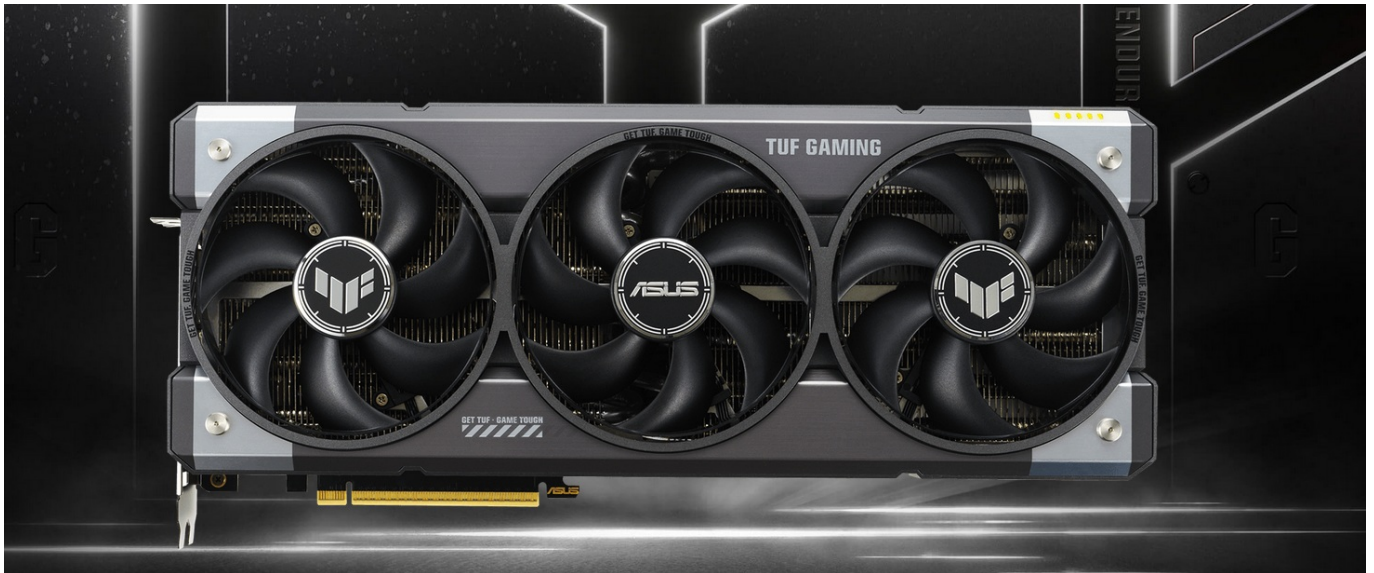

ASUS TUF GAMING GEFORCE RTX 5080 16GB GDDR7 OC

Cena celkem:	42 759 Kč (bez DPH: 35 338 Kč)
Běžná cena:	47 035 Kč
Ušetříte:	4 276 Kč
Kód zboží:	VGAASU1105
Part No.:	90YV0M30-M0NA00
Záruka:	36 měs.
Stav:	Nové zboží

Popis

ASUS TUF GAMING GeForce RTX 5080 OC - odolnost a výkon bez kompromisů

Grafická karta **ASUS TUF GAMING GeForce RTX 5080 OC** je připravena být nejlepší. Disponuje vylepšeným chlazením i napájením, takže si poradí s jakoukoli zátěží, která se na ni chystá. Kromě toho se vyznačuje také posíleným designem – **speciálním kovovým exoskeletem**, který zajišťuje mimořádnou pevnost a odolnost. Je poháněna **architekturou NVIDIA Blackwell** a obsahuje nepřeberné množství technologií jak pro hráče, tak tvůrce obsahu.

Tvůrci a grafici zase ocení podporu kreativních aplikací a **paměť typu GDDR7 s obří kapacitou 16 GB**. Grafická karta **ASUS TUF GAMING GeForce RTX 5080 OC** je tak ideální pro úpravu fotografií a videa, 3D vykreslování nebo grafický design. **Pokročilý design chlazení s trojicí ventilátorů** využívá **konstrukční technologii MaxContact** pro maximální tepelnou účinnost. Ve spojení s **Axial-tech ventilátory** umožní extrémní chladicí výkon, optimalizované proudění vzduchu a **tichý provoz**.