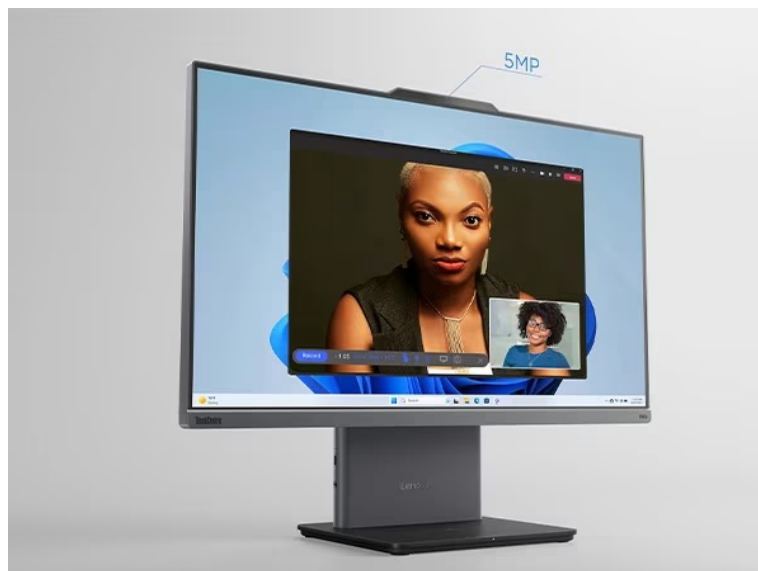

### Lenovo ThinkCentre Neo 50a-24 Gen5 - hybridní pracoviště v jednom monitoru

Vytvořte komplexní pracoviště se **stolním počítačem Lenovo ThinkCentre Neo 50a-24 Gen5**. Tento monitor s **24" dotykovým displejem** představuje plnohodnotné PC pro každodenní náročnou práci i multimediální zábavu. Vyznačuje se **provedením All-in-One**, takže všechny komponenty integruje do jednoho elegantního a štíhlého monitoru. Díky tomu efektivně **šetří místo na stole** a ponechává prostor pro další periferní zařízení. Samotný displej je dostatečně prostorný, aby přehledně zobrazil internetové stránky, aplikace i multimediální obsah ve formě filmů, videí či fotografií. **Dotykové ovládání** je jednoduché a dostatečně intuitivní pro každodenní používání.

**Rozlišení Full HD** vykresluje ostrý a detailní obraz. **Procesor Intel Core i7 třinácté generace** zajistí výpočetní výkon pro provoz PC aplikací, úpravu tabulek, dokumentů a další firemní procesy. Ve spojení se **16GB RAM** zvládne také **velmi náročný multitasking**. Na vysoké efektivitě práce se podílí také **SSD jednotka**, která rychle načte potřebné programy a spustí celý systém. K tomu vám poskytneme **1TB úložiště** pro vaše data.

### **Lenovo ThinkCentre Neo 50a-24 Gen5**

Stolní počítač s monitorem v jednom. Základem počítače je desetijádrový procesor **Intel Core i7-13620H** pracující na frekvenci 2,4 GHz, doplněný **16 GB** operační paměti. Vybaven je **23,8" dotykovým** displejem s **Full HD** rozlišením obrazu 1920 x 1080 bodů a obnovovací frekvencí **100 Hz**. Obrazová data má na starost integrovaná grafická karta **Intel UHD**. Pro data je k dispozici **SSD disk** s kapacitou **1 TB**. Předností je **bezdrátová nabíječka** na základně monitoru. Samozřejmostí je bezdrátová technologie **Wi-Fi a Bluetooth**. Dodáván je s operačním systémem **Windows 11 Pro**. Součástí balení je bezdrátová klávesnice a myš.