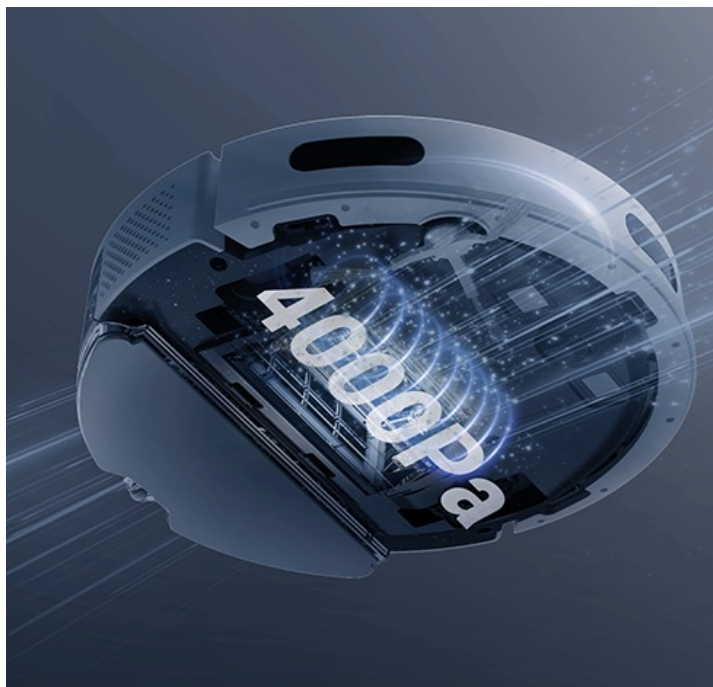

Výkonný robotický vysavač EZVIZ RE4 Plus s mopem, který usnadní úklid domácnosti a vám život. Je ideální volbou jak pro vysávání, tak vytírání. **Integrovaný navigační systém s LDS LiDAR** zajišťuje přesné naplánování trasy a vyčištění každého koutu v místnosti. Ve spojení s **mobilní aplikací EZVIZ** můžete nastavit funkce a plán úklidu jednoduše pomocí pár klepnutí.

Čistý byt bez námahy

Robotický vysavač EZVIZ RE4 Plus disponuje **prachovým sáčkem o objemu 4 l**. Pojme tak velké množství prachu a je ideální pro častý a poctivý úklid. Díky **funkci automatického vyprazdňování** se nemusíte o nic starat. Tento extra velký sáček stačí vyměnit až za 90 dní. Mezi další přednosti patří **vysoký sací výkon**, který absorbuje prach, srst domácích mazlíčků a další hrubé nečistoty na vašem koberci. Speciálně při vysávání koberců oceníte **funkci zesíleného sání**, která odstraní hůře odnímatelné nečistoty, jako jsou vlasy, zvířecí chlupy apod. Pro úklid podlah se pak uplatní **funkce mopování**.

Robot **EZVIZ RE4 Plus** disponuje **300ml nádržkou na vodu**, takže klidně vyčře podlahy v celém bytě. Přesná **detekce pohybu LDS LiDAR** ve spolupráci s infračervenými senzory efektivně reaguje na překážky a volí optimální trasu čištění. Skvěle se tak uplatní i v prostorově náročnějších prostředích.

EZVIZ RE4 Plus

Vysoce výkonný **robotický vysavač a mop**, který přináší komplexní řešení pro úklid domácnosti. Díky pokročilé technologii navigace **LDS LiDAR** a **automatickému vyprázdňování prachového zásobníku** nabízí bezproblémový provoz **až na 90 dní**. Kombinuje čtyři hlavní funkce - **zametání, vysávání, mopování a vyprazdňování**.