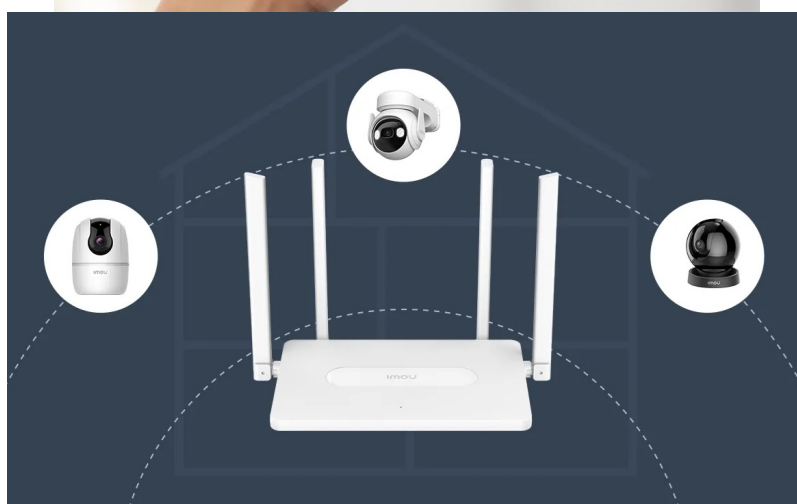

Popis

Bavte se s internetem naplno a bez sekání - Wi-Fi router Imou HR12F-A

Dvoupásmový Wi-Fi router Imou HR12F-A, se kterým si dopřejete vysokorychlostní Wi-Fi síť, plynulé a spolehlivé připojení v pohodlí domova. Tento model pracuje na frekvencích **2,4 GHz a 5 GHz**. V pásmu 2,4 GHz dosahuje přenosových rychlostí až 300 Mbps a v pásmu 5 GHz až 867 Mbps. Díky tomu je ideální **pro všestranné on-line aktivity**, ať už pracujete na PC, hrajete on-line hry, sledujete filmy, videa ve vysokém rozlišení, nebo holdujete streamování digitálního obsahu.

Wi-Fi router Imou HR12F-A disponuje **4 externími anténami**, které dosahují vysokého výkonu a **Wi-Fi signálem pokryjí celou vaši domácnost**. I v tom nejbližším koutu místnosti se můžete těšit s připojením. S **aplikací Imou Life** máte správu routeru a svou domácí Wi-Fi síť pod dokonalou kontrolou. Umožní vám snadné ovládání odkudkoli, zapnutí a konektivitu.