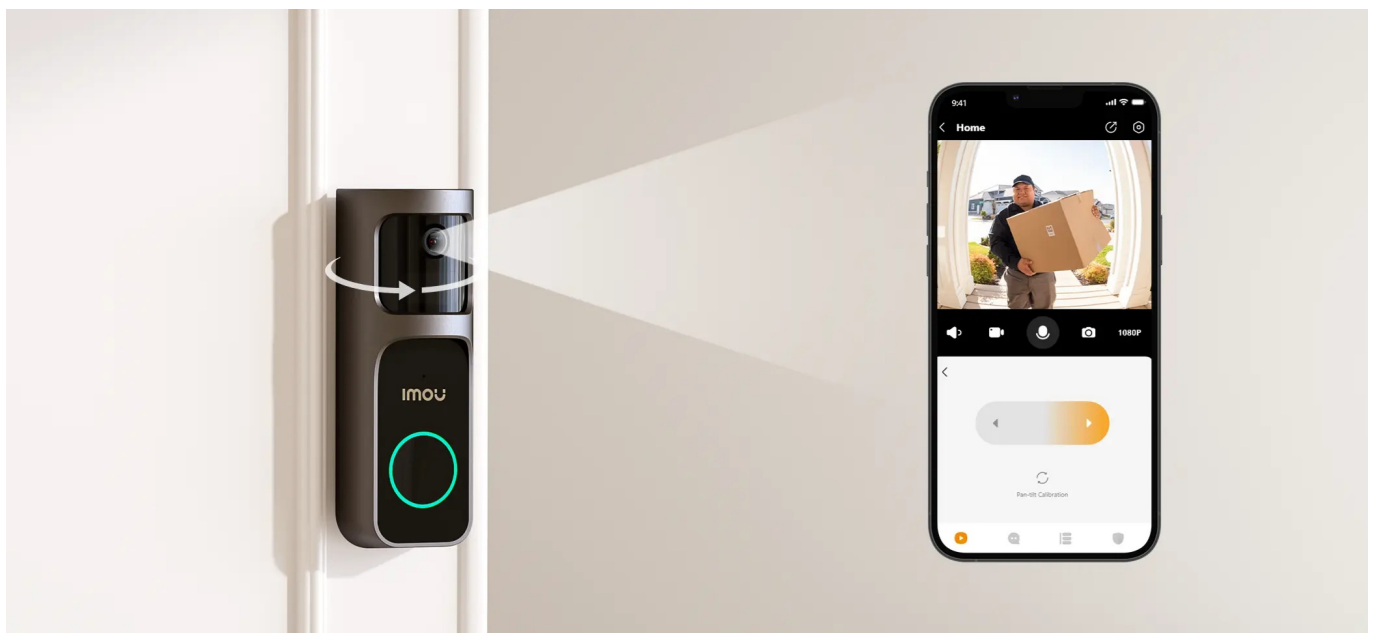

Imou Doorbell 2S Kit představuje moderní **domovní zvonek s integrovanou kamerou**, který je ideálním řešením pro zabezpečení vašeho domova. **Bezdrátové připojení** podporuje snadnou instalaci a okolní svět poté snímá ve **vysokém rozlišení 2K**. Kamera nabízí široké úhly záběru, takže jí nic podstatného neunikne a zachytí podstatnou plochu okolí. Mezi další přednosti patří podpora nočního vidění.

Chytrý zvonek s kamerou Imou Doorbell 2S Kit disponuje **IR přísvitem s dosahem až 5 metrů**, díky čemuž zajistí bezpečné snímání ve večerních hodinách i v naprosté tmě. O provoz se stará baterie se stará **dobíjecí baterie s portem USB-C** a kapacitou 5000 mAh, která zvládne **až 120 dní provozu**.

postavy dokáže detekovat pohyb přede dveřmi a upozornit na něj notifikací v chytrém telefonu. Kamera disponuje rozlišením **2048 × 1536** obrazových bodů, úhlem záběru 125° (horizontálně) a **IR přísvitem** s dosahem až 5 metrů pro kvalitní záběry i ve tmě. Pro ještě větší pokrytí a eliminaci slepých úhlů **lze objektivem otáčet do stran v rozmezí 30°**. Potěší také podpora **microSD** karet do velikosti až 512 GB, na kterou lze ukládat záznamy z kamery. Zvonek je odolný proti pronikání prachu a vody, snadno tak zvládne déšť i vítr při venkovní instalaci. O napájení se stará dobíjecí baterie s kapacitou **5000 mAh** a vydrží až 120 dní. Případně lze využít také kabely ze stávajícího dveřního zvonku s pevným zapojením. Nabíjení je pak realizováno skrze **USB-C** konektor. Součástí balení je **vyzváněcí modul** do elektrické zásuvky, ten umožňuje výběr z mnoha vyzváněcích melodií a slouží současně jako **Wi-Fi extender**.

Součástí balení je držák na stěnu, nabíjecí USB kabel a materiál potřebný k instalaci.

ZÁKLADNÍ SPECIFIKACE

Zvonek

Typ zvonku: bezdrátový

Rozlišení záznamu: 2048 × 1536 při 15 fps

Objektiv: 1/2,8" CMOS, f = 2,3 mm, úhel záběru 166° diagonálně, 125° horizontálně, 98° vertikálně