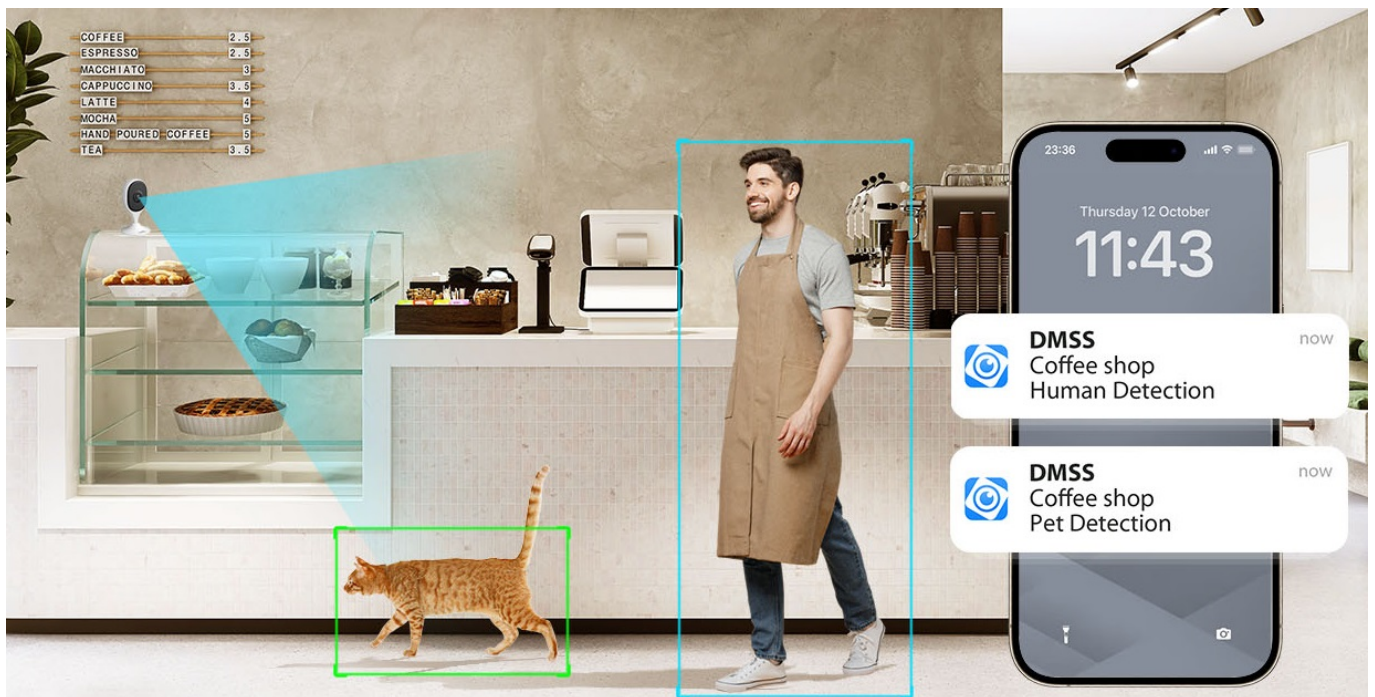

### Dahua IPC-C3AP-0280B - kompaktní řešení pro monitoring interiéru

IP kamera Dahua IPC-C3AP-0280B v kompaktním provedení, která je určena do vnitřních prostor – kanceláře nebo domácnosti. **Snímač CMOS** podporuje čistý obraz a ve spojení s pokročilou **funkcí nočního vidění** produkuje jasné zobrazení bez ohledu na denní či noční dobu. Představuje tak ideálního parťáka pro celodenní monitoring vnitřního prostoru.

**Pokročilý systém AI** dokáže rozeznat postavy osob i domácí mazlíčky a efektivně odfiltrovat irelevantní objekty. Díky tomu předchází falešným poplachům a na váš smartphone skrze **DMSS aplikaci** tak přichází výhradně jen opodstatněné notifikace.

### Vlastnosti:

- Rozlišení snímáče 3 Mpx
- Komprese videa H.265
- Mobilní aplikace v češtině
- Slot pro instalaci microSD karty do kapacity 256 GB
- IR přísvit s dosahem až 10 metrů
- Obousměrné audio
- Režim soukromí
- AI detekce lidské postavy, detekce zvířat
- Detekce abnormálních zvuků
- Bezdrátové připojení Wi-Fi
- Bluetooth párování
- Otáčení obrazu 0°/180°
- Manuální nastavení úhlu: 0° až 360° horizontálně, -10° až 70° vertikálně
- Magnetická základna