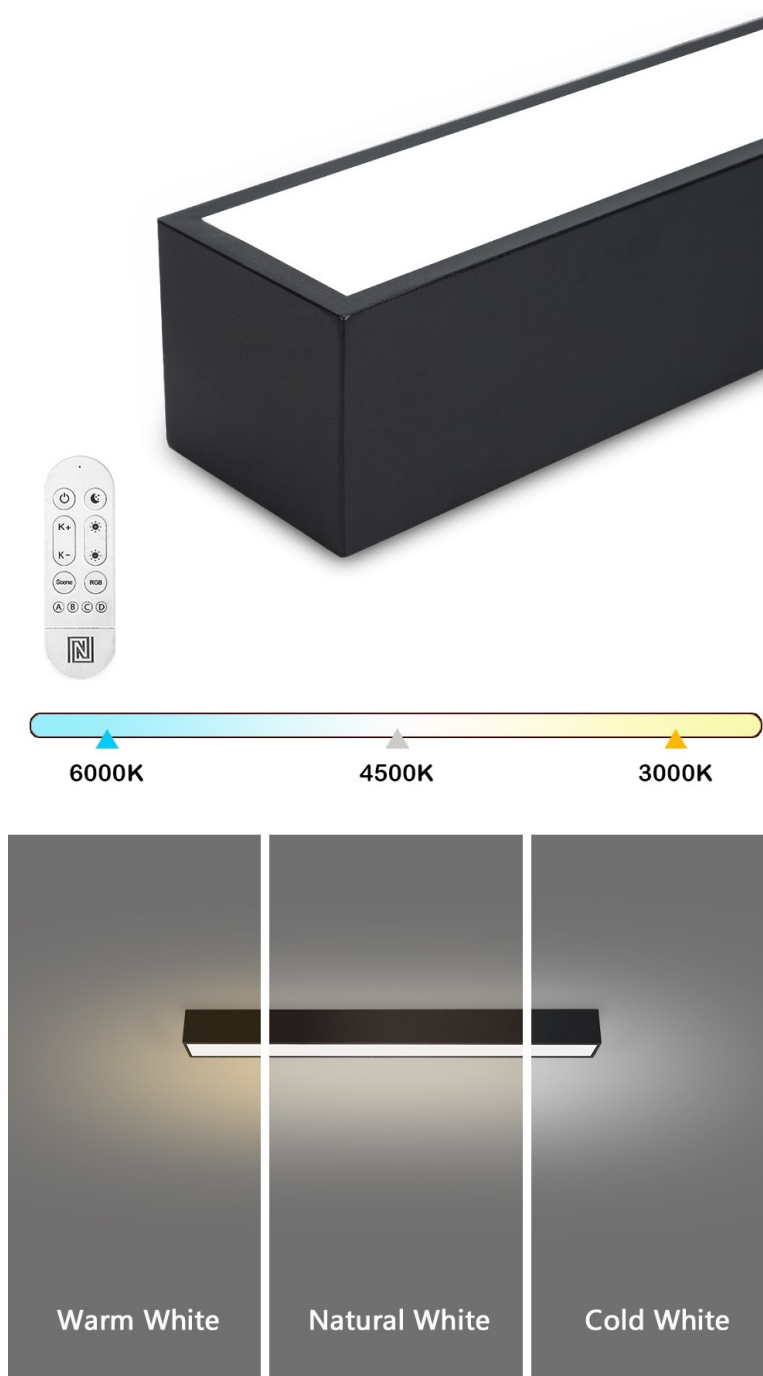

## IMMAX NEO LITE LUNGO SMART - osvětlení pro každou chytrou domácnost

**Chytré stropní svítidlo IMMAX NEO LITE LUNGO SMART** pro osvětlení domácnosti. Svým **štíhlým a elegantním designem** je vhodné pro umístění do různých obytných místností, chodby, a dokonce i kanceláře. Disponuje funkcí **stmívání** a **nastavitelné barevné teploty v rozmezí 3000-6000 K**, díky čemuž produkuje teplé až studené bílé světlo. Vytvoří tak osvětlení jak pro večerní relax, tak pro pracovní nasazení a soustředěný výkon.

Poskytne vám správné světlo pro široké spektrum činností během celého dne. **Smart osvětlení IMMAX NEO LITE LUNGO**

Ize ovládat pomocí **dálkového ovladače**, který je součástí balení, nebo skrze **mobilní aplikaci IMMAX NEO PRO** v smartphonu či tabletu. Díky tomu tak můžete světlo ovládat odkudkoli a vytvořit si přívětivé osvětlení ještě před příchodem domů. Případně vytvořit zdání přítomnosti a jednoduše odradit neinvitované návštěvníky.

### **IMMAX NEO LITE LUNGO SMART 58 cm černé**

Stropní svítidlo pro chytrou domácnost, které nabízí možnost **výběru odstínu bílé** barvy a dokonale osvětlí interiér. Svítidla LUNGO dodávají prostoru moderní a nadčasově laděný vzhled, který nikdy nezestárne. Tenké, podlouhlé světlo **o délce 58 cm** přináší styl a funkčnost i do úzkých prostorů a je tak vhodnou volbou pro chodby, koupelny nebo kanceláře. Vyspělá technologie ve svítidle, komunikující bezdrátově pomocí **Wi-Fi na protokolu Tuya**, umožní integraci svítidla do aplikace **IMMAX NEO PRO** v mobilním telefonu. Samozřejmostí je kompatibilita s hlasovými asistenty **Amazon Alexa, Google Assistant, Apple Siri**. Součástí balení je také dálkový ovladač.

#### ZÁKLADNÍ SPECIFIKACE

**Příkon:** 20 W

**Světelný tok:** 1520 lm

**Barevná teplota:** 3000–6000 K

**Index podání barev:** > 80

**Stmívání:** ano

**Minimální životnost:** 50 000 hodin

**Materiál:** kov + plast