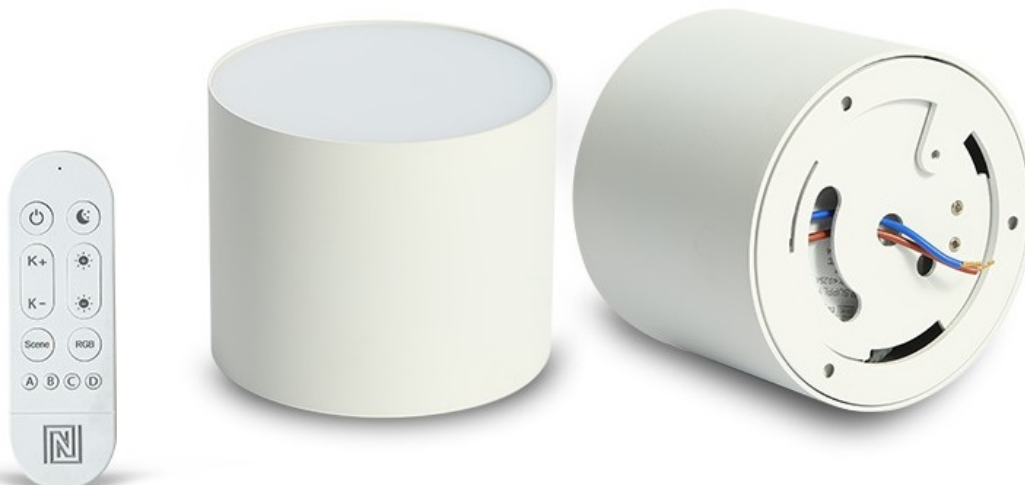

IMMAX NEO LITE RONDATES SMART 32W BÍLÉ

Cena celkem:	1 301 Kč (bez DPH: 1 076 Kč)
Běžná cena:	1 432 Kč
Ušetříte:	130 Kč
Kód zboží:	OSVIMM1395
Part No.:	07243L
Záruka:	24 měs.
Stav:	Nové zboží

Popis

IMMAX NEO LITE RONDATES SMART - světlo pro chytrý a moderní domov

Kompaktní stropní svítidlo IMMAX NEO LITE RONDATES SMART, které poskytne komfortní osvětlení v každém interiéru. Je vhodné pro nenáročné uživatele, kteří ocení možnost ovládání na dálku pomocí ovladače. Díky **podpoře bezdrátové Wi-Fi komunikace na protokolu Tuya** můžete osvětlení integrovat do **aplikace IMMAX NEO PRO** a ovládat veškerá kompatibilní světla skrze smartphone.

Jednoduše vytvoříte světelné aranžmá pro jakoukoli situaci - relax, romantiku i pracovní nasazení. Světlo IMMAX NEO LITE RONDATES SMART totiž produkuje **barevnou teplotu v rozmezí 2700-6500 K** a ve spojení s funkcí stmívání se přizpůsobí všem vašim požadavkům. Potěší také **podpora hlasových asistentů** Amazon Alexa, Google Assistant a Apple Siri.

IMMAX NEO LITE RONDATES SMART 32 W

LED stropní svítidlo pro chytrou domácnost. Díky svému **modernímu designu** dokonale splyne s každým interiérem. Vyspělá technologie bezdrátové komunikace pomocí Wi-Fi na protokolu **Tuya** umožní integraci svítidla do aplikace **IMMAX NEO PRO**. I na dálku tak můžete vytvořit ideální osvětlení, změnit barvu světla od teplé bílé po studenou bílou či nastavit intenzitu světla. Systém IMMAX NEO LITE je plně kompatibilní se Samsung SmartThings, Philips HUE, Lidl, Somfy Tahoma a **podporuje hlasové asistenty** Amazon Alexa, Google Assistant a Apple Siri. Svítidlo lze propojit s pohybovým a světelným senzorem, což umožňuje automatické rozsvícení světla po setmění při detekci pohybu a přispívá ke zvýšení bezpečnosti a pohodlí v domácnosti.