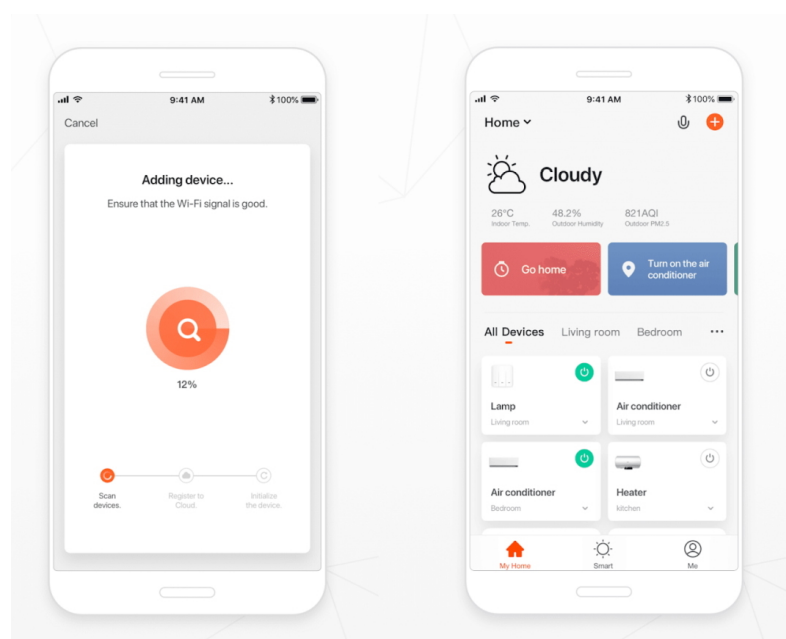

Popis

IMMAX NEO LITE RONDATES SMART - světlo pro chytrý a moderní domov

Kompaktní stropní svítidlo IMMAX NEO LITE RONDATES SMART, které poskytne komfortní osvětlení v každém interiéru. Je vhodné pro nenáročné uživatele, kteří ocení možnost ovládání na dálku pomocí ovladače. Díky **podpoře bezdrátové Wi-Fi komunikace na protokolu Tuya** můžete osvětlení integrovat do **aplikace IMMAX NEO PRO** a ovládat veškerá kompatibilní světla skrze smartphone.

Jednoduše vytvoříte světelné aranžmá pro jakoukoli situaci - relax, romantiku i pracovní nasazení. Světlo IMMAX NEO LITE RONDATES SMART totiž produkuje **barevnou teplotu v rozmezí 2700-6500 K** a ve spojení s funkcí stmívání se přizpůsobí všem vašim požadavkům. Potěší také **podpora hlasových asistentů** Amazon Alexa, Google Assistant a Apple Siri.

IMMAX NEO LITE RONDATES SMART 18 W

LED stropní svítidlo pro chytrou domácnost. Díky svému **modernímu designu** dokonale splyne s každým interiérem. Vyspělá technologie bezdrátové komunikace pomocí Wi-Fi na protokolu **Tuya** umožní integraci svítidla do aplikace **IMMAX NEO PRO**. I na dálku tak můžete vytvořit ideální osvětlení, změnit barvu světla od teplé bílé po studenou bílou či nastavit intenzitu světla. Systém IMMAX NEO LITE je plně kompatibilní se Samsung SmartThings, Philips HUE, Lidl, Somfy Tahoma a **podporuje hlasové asistenty** Amazon Alexa, Google Assistant a Apple Siri. Svítidlo lze propojit s pohybovým a světelným senzorem, což umožňuje automatické rozsvícení světla po setmění při detekci pohybu a přispívá ke zvýšení bezpečnosti a pohodlí v domácnosti.