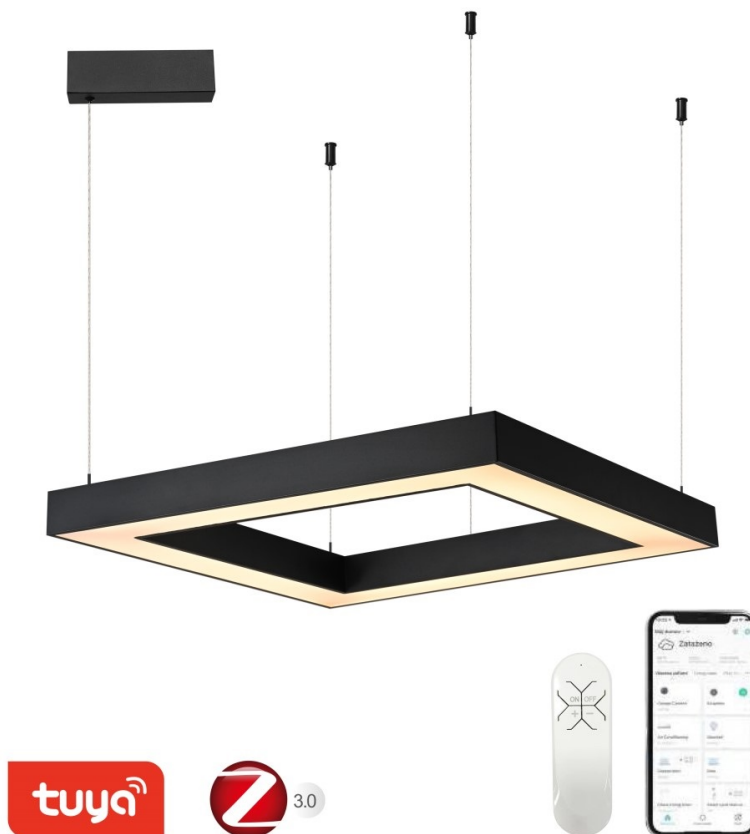

IMMAX NEO CANTO SLIM 60W ČERNÉ

Cena celkem:	7 000 Kč (bez DPH: 5 785 Kč)
Běžná cena:	7 700 Kč
Ušetříte:	700 Kč
Kód zboží:	OSVIMM1389
Part No.:	07173L
Záruka:	36 měs.
Stav:	Nové zboží

Popis

IMMAX NEO CANTO SLIM - moderní stropní svítidlo pro náročné

LED svítidlo IMMAX NEO CANTO SLIM potěší fanoušky technických tvarů a moderního designu. Disponuje **pevným závěsným systémem** a hodí se do každého interiéru. Podporuje **barevnou teplotu v rozsahu 3000-6000 K**, takže získáte osvětlení jak pro chvíle relaxace, tak plného pracovního nasazení. **Funkce stmívání** vytvoří optimální atmosféru pro každou příležitost.

Světlo svítidlo IMMAX NEO CANTO SLIM umožňuje **bezdrátovou komunikaci na protokolu ZigBee 3.0**, díky čemuž můžete tento model integrovat do chytrého systému celého domu a ovládat světelné zdroje pomocí **dálkového ovladače**, případně skrze **mobilní aplikaci Immax NEO PRO**.

IMMAX NEO CANTO SLIM 60 W černé

Závěsné stropní LED svítidlo pro chytrou domácnost osvětlí interiér a **možnost výběru odstínu bílé barvy** dokonale dokreslí atmosféru. Podporuje bezdrátový komunikační protokol **ZigBee 3.0**. Ten umožňuje ovládání celé sítě domácích světelných zdrojů skrze přiložený **dálkový ovladač** či aplikaci **Immax NEO PRO** v mobilním telefonu. Tato svítidla jsou vhodná do systému osvětlení **Immax NEO, Tuya či Philips HUE a dalších**. Samozřejmostí je kompatibilita s hlasovým ovládáním přes Amazon Alexa, Google Assistant nebo Apple Siri.