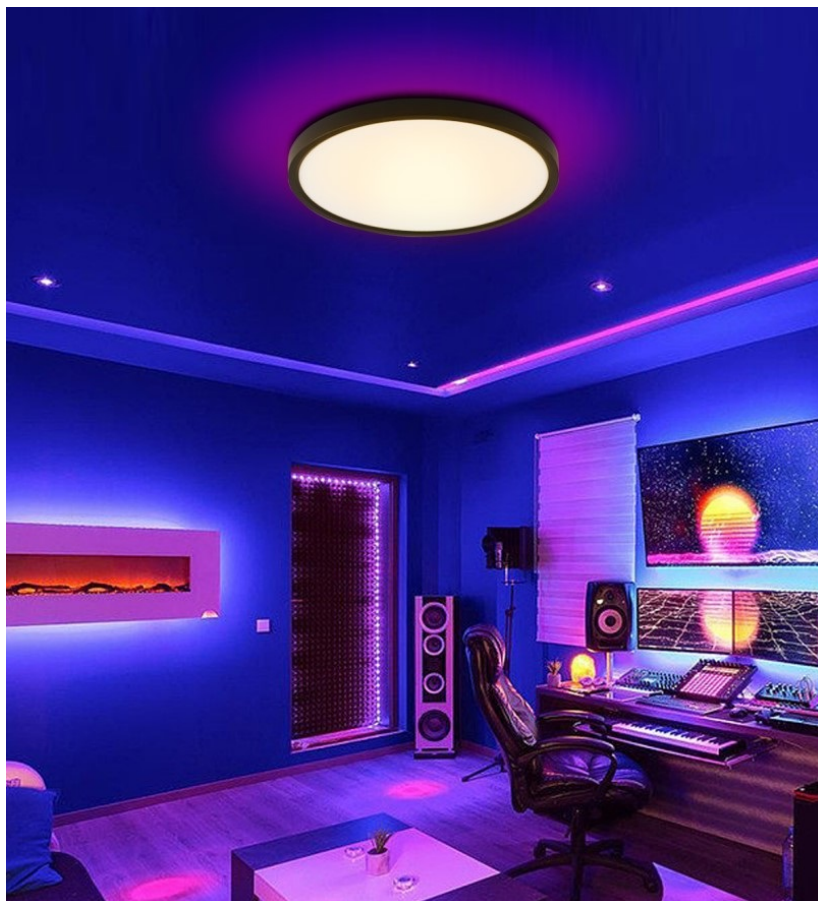

## IMMAX NEO LITE TUDO SMART - chytré osvětlení pro každou náladu

**Stropní LED svítidlo IMMAX NEO LITE TUDO SMART** do každého interiéru. Je vhodné do všech typů pokojů i na chodby a díky výkonu 65 W produkuje **teplé i studené bílé barvy světla**. Díky tomu je ideální pro osvětlení v denní i noční dobu. Kromě základního osvětlení podporuje také **přídavné RGB podsvícení**, které vytvoří v místnosti jedinečnou atmosféru. **Bezdrátové připojení Wi-Fi** na protokolu Tuya zajišťuje komunikaci a snadnou integraci do systému osvětlení, který můžete ovládat pomocí **aplikace Immax NEO PRO**. Osvětlení tak můžete upravit na dálku s využitím **kompatibilních zařízení** s operačním systémem Android, iOS nebo hlasovými asistenty Amazon Alexa, Apple Siri nebo Google Assistant.