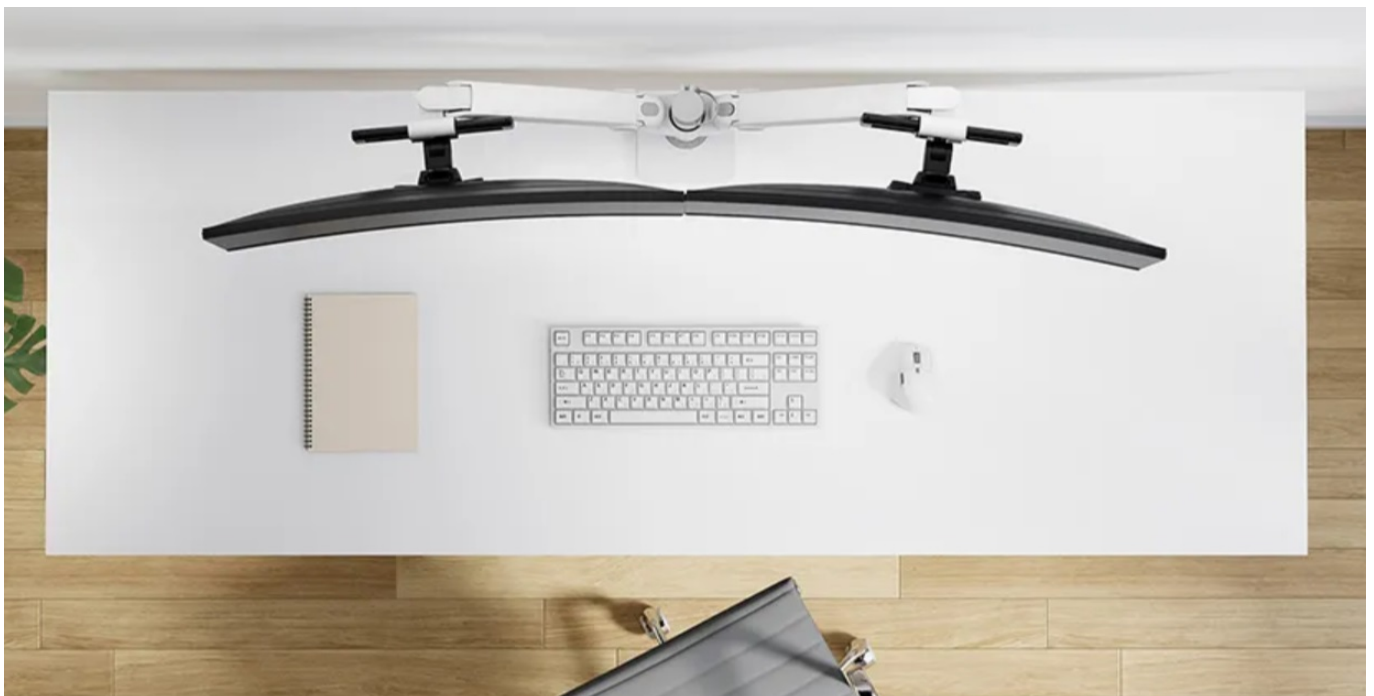

Stolní držák Neomounts DS65S-950WH2, se kterým si snadno přizpůsobíte svůj pracovní prostor s dvojicí monitorů. Držák je vhodný **pro uchycení plochých i prohnutých displejů s úhlopříčkou 24" až 34"** o hmotnosti až 22 kg (2x 11 kg). Konstrukce umožňuje **naklápění, otáčení i rotaci** obrazovky, díky čemuž výrazně podpoří pracovní **ergonomii** a každodenní pohodlí během sezení u počítače. Samozřejmostí je rovněž **nastavení výšky**. Komplexní nastavení pozice vám umožní sledování obrazu v optimálním úhlu a poloze.

S **držákem Neomounts DS65S-950WH2** tak předejdete zvýšené námaze citlivých částí těla, jako jsou záda nebo krk, jejich zatuhnutí a bolesti. Provedení z kvalitních materiálů zajišťuje robustnost a dlouhou životnost celého držáku. Potěší také **integrováný systém správy kabelů**, který slouží k lepší organizaci kabeláže. Součástí balení je svorka i průchodka pro snadnou instalaci.

Neomounts DS65S-950WH2

Plně pohyblivý stolní držák pro dva ploché nebo zakřivené monitory s úhlopříčkou **24" až 34"** a maximální hmotností **22 kg (2x 11 kg)**. Všestranná technologie naklápění, otáčení a rotace umožňuje vytvořit optimální pozorovací úhel. Držák má nastavitelnou výšku **0-54,2 cm**, hloubku **12,1-45,5 cm** a je vhodný pro obrazovky, které odpovídají vzoru otvorů **VESA 75 x 75 až 100 x 100 mm**. Potěší také systém pro úhledné vedení kabelů. Balení obsahuje stolní svorku i průchodku.

ZÁKLADNÍ SPECIFIKACE

Velikost obrazovky: 24-34"

Nosnost:

celkem 22 kg (11 kg/displej) pro plochý monitor
celkem 18 kg (9 kg/displej) pro zakřivený monitor

Maximální poloměr zakřivení monitoru: 1500 R

Materiál: hliník