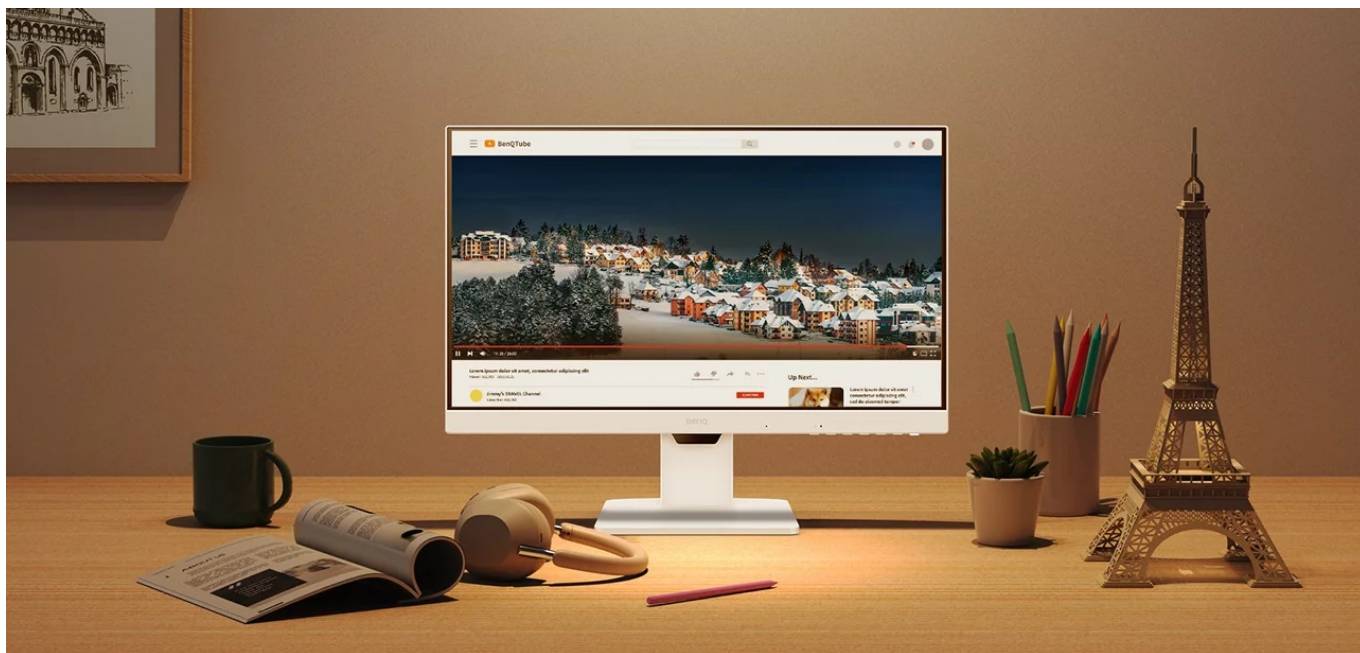

### BenQ GW2786TC - produktivita a ochrana očí v ergonomickém designu

Pusťte se do práce s **monitorem BenQ GW2786TC**, který se přizpůsobí vašim požadavkům. Připojte periferní zařízení pomocí **portu USB-C**, nabíjejte jej během činnosti a dodejte svojí kancelář na flexibilitě. **Ergonomická konstrukce** umožní nastavit obrazovku do požadované výšky nebo úhlu. **Výškově nastavitelný stojan s funkcí Pivot** je navržen tak, abyste po celý den měli optimální pohodlí. **Displej s úhlopříčkou 27 palců** přináší dostatek prostoru pro sledování aplikací, dokumentů, webových stránek a dalších projektů ve Full HD rozlišení.

Díky **technologii Daisy Chain** pro sériové zapojení jednoduše vytvoříte sestavu s více monitory, rozšíříte pracovní prostor a získáte více místa na všechny své úkoly. Ve výbavě **monitoru BenQ GW2786TC** najdete zabudované **reproduktory** s celkovým výkonem 4 W. Jsou ideální pro efektivní komunikaci a ozvučení audio obsahu. Pro připojení ke zdroji obrazu slouží rozhraní **HDMI** a **DisplayPort**. Nechybí ani porty **USB 3.2 Gen1 (USB 3.0)** a již zmíněný **USB-C** pro nabíjení a přenos v režimu DP Alt mode.

## BenQ GW2786TC

LED monitor s úhlopříčkou **27"** disponující Full HD rozlišením **1920 × 1080** obrazových bodů s poměrem stran **16 : 9**. Nabízí jas **250 cd/m<sup>2</sup>**, kontrastní poměr **1300 : 1**, dobu odezvy **5 ms** a pokrytí 99 % sRGB barevné palety. Pozorovací úhly **178° horizontálně i vertikálně** zaručí skvělou viditelnost z jakéhokoliv úhlu. K dispozici jsou také **dva porty USB 3.0** a port **USB-C**, který umožňuje kromě přenosu videa také napájení připojených zařízení pomocí technologie Power Delivery až do 65 W. Potěší také vestavěné **reproduktory** s celkovým výkonem 4 W, podpora technologie Daisy Chain (MST), výškově nastavitelný stojan a funkce **Pivot**, která umožňuje otočení obrazovky o 90°.