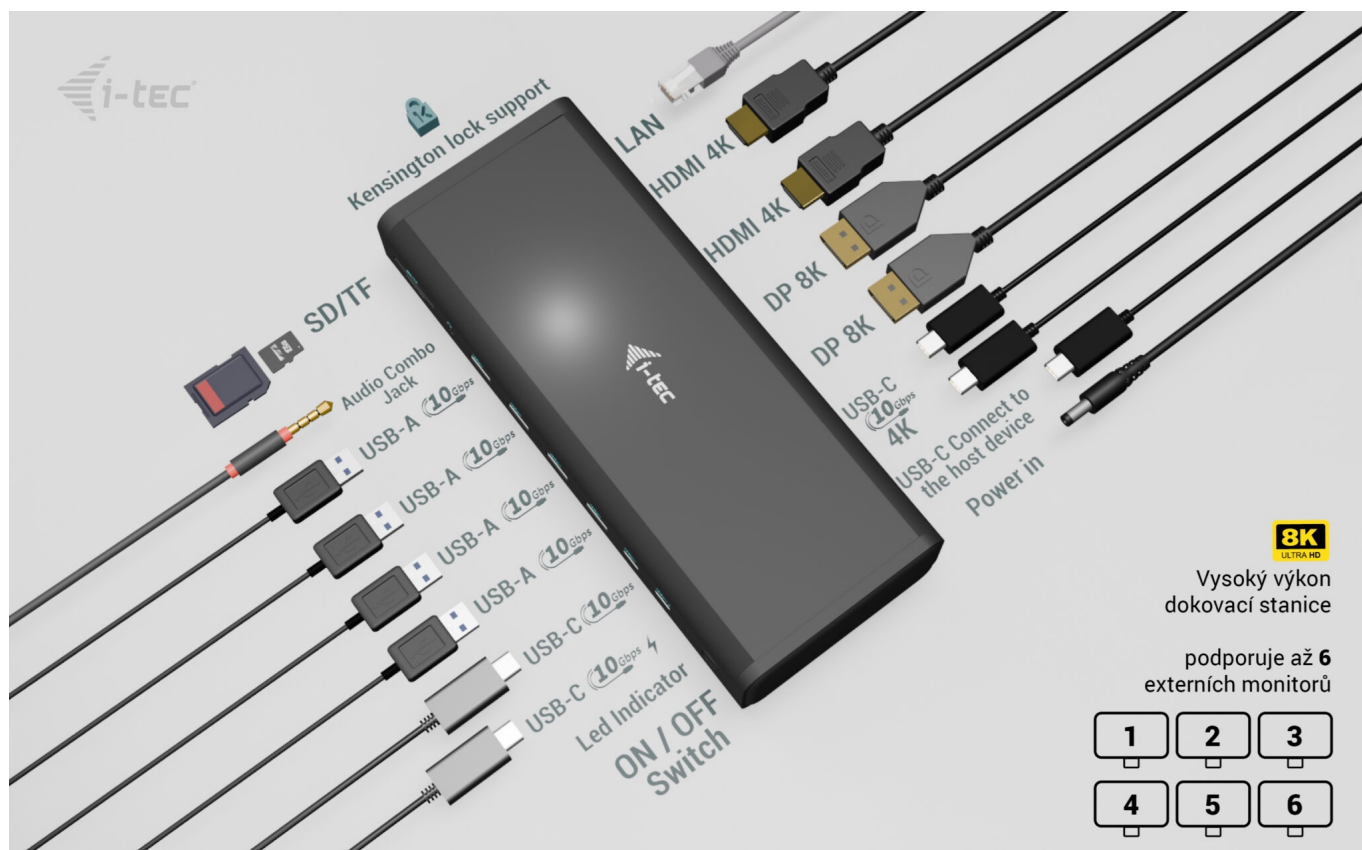

Popis

I-TEC Universal 6x 4K Display Docking Station 140 W - maximální produktivita a flexibilita

S **dokovací stanicí I-TEC Universal** získáte nepřehledné možnosti konektivity pro vaše zařízení. Je navržena pro **připojení širokého spektra periferií** a vytvoření profesionální pracovní stanice. Nabízí **celkem 16 portů**, které pojmu vše, co potřebujete pro náročnou práci.

I-TEC Universal 6x 4K Display Docking Station 140 W podporuje připojení **až 6 monitorů**, díky čemuž bezprecedentně rozšíří vaši pracovní plochu. Podporuje maximální rozlišení 8K u dvojice monitorů, případně 6 monitorů v rozlišení 4K. Dokovací stanice je kompatibilní s celou řadou moderních notebooků skrze **porty USB-A, USB-C, Thunderbolt 3 nebo 4**, a dokonce **USB4**.

SUPERRYCHLÝ
přenos dat
až 10 Gbps

— 20x rychlejší než USB 2.0

I-TEC Universal 6x 4K Display Docking Station 140 W

Dokovací stanice umožňuje připojit notebook, tablet nebo smartphone k dalším monitorům a hardwaru. K počítači či notebooku se připojuje pomocí **USB-C portu s podporou Thunderbolt 3/4 a USB4**. Na podporovaných zařízeních je tak schopna přenášet i napájení až **140 W** v případě protokolu PD 3.1 nebo až 100 W u protokolu PD 3.0. K dokovací stanici je možné připojit současně **šest 4K monitorů při 60 Hz**. Vysokorychlostní přístup k internetu lze realizovat skrze přítomný **RJ-45** port. Pro připojení periférií jsou přítomny **čtyři USB-C a čtyři USB 3.1** porty. Dokovací stanici lze nainstalovat i dozadu za monitor s podporou **VESA** uchycení díky VESA držáku (není součástí), čímž získáte jak maximální pracovní efektivitu díky rozšiřitelnosti portů, tak i krásně uklizený stůl bez kabelů. Mimo to je k dispozici i **čtečka microSD a SD karet**. Pro připojení sluchátek či mikrofону pak slouží **kombinovaný 3,5 mm konektor**. Potěší také **slot pro bezpečnostní zámek** a vypínač dokovací stanice pro maximální úsporu elektrické energie.