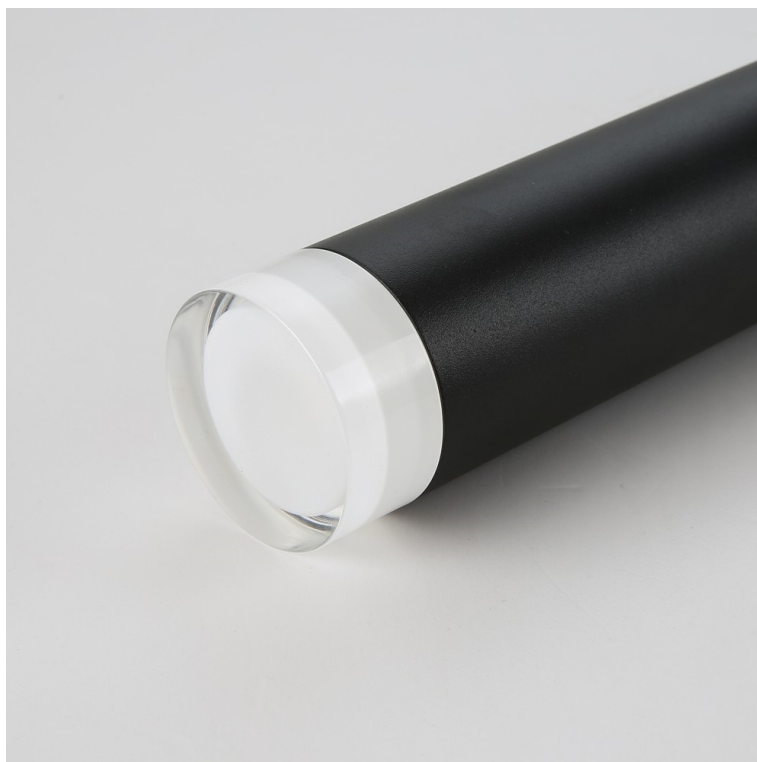

### IMMAX PUNTO-ZA - elegantní závěsné osvětlení pro váš interiér

**Závěsné svítidlo IMMAX PUNTO-ZA** pro osvětlení interiéru. Díky **kovové konstrukci** se vyznačuje dlouhou životností, je elegantní na pohled a stylově doplní vaši moderní domácnost, ať už se jedná o kuchyni, jídelnu, obývací pokoj, pracovnu nebo ložnici. Konstrukce je navržena s ohledem na **snadné zašroubování žárovky**, přičemž tento model **podporuje žárovky s patičí GU10. Délka zavěšení je nastavitelná**, takže se optimálně přizpůsobí vysokým i nižším stropům a jednoduše osvětlí požadovaný prostor.

## IMMAX PUNTO-ZA

Závěsné bodové svítidlo PUNTO představuje **kvalitní kovové svítidlo** v elegantním, matně černém provedení s akrylátovými prvky, které je ideální volbou pro funkční osvětlení současných interiérů. Kovová hlava je zavěšena na nastavitelném závěsu o délce až 100 cm, umístěném na kulaté základně o průměru 6 cm. Osazeno je **patičí GU10** pro instalaci žárovky o max. příkonu **9 W**. Hlavu svítidla lze pro snadnější instalaci žárovky odšroubovat.

### ZÁKLADNÍ SPECIFIKACE

**Patice:** GU10

**Max. příkon:** 9 W

**Materiál:** kov, akrylát

**Rozměry hlavy:** 300 × 55 × 55 mm

**Průměr základny:** 60 mm

**Délka závěsu:** až 100 cm

**Vstupní napětí:** AC 220-240 V, 50-60 Hz