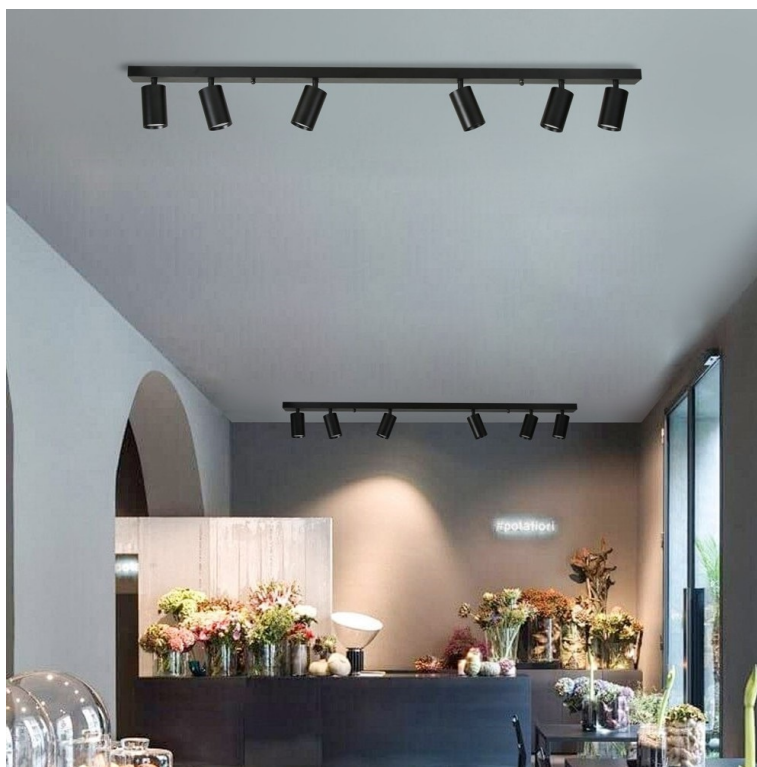

Mezi další přednosti patří podpora **flexibilní instalace, a to jak na strop, tak stěnu. Kovová konstrukce** se podílí na elegantním vzhledu i celkové odolnosti. IMMAX PUNTO-6 umožňuje **montáž žárovky s patičí GU10**, takže podporuje zpravidla LED žárovky, ekologické, úsporné a další s touto specifikací.