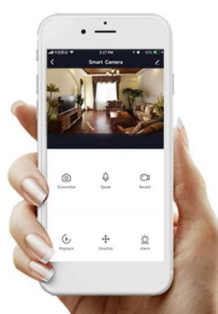

Chytré osvětlení IMMAX NEO LITE PUNTO-4S SMART do každé moderní domácnosti. Vyznačuje se **elegantním designem**, který se skvěle hodí do jakékoli místnosti - kuchyně, obývacího pokoje, ložnice nebo třeba na chodbu. Díky podpoře chytrých technologií světlo IMMAX NEO LITE PUNTO-4S SMART **snadno integrujete do systému Smart domu**. Chytrou LED žárovku můžete **jednoduše ovládat pomocí mobilní aplikace** (Android i iOS), případně lze využít také **hlasové asistenty** Amazon Alexa, Apple Siri nebo Google Assistant.

Ovládejte **nastavení jasu nebo barevné teploty** a přizpůsobte osvětlení podle své nálady nebo situace. **Barva světla RGB a přechod mezi teplou až studenou bílou** vám umožní snadno vytvořit relaxační nebo romantickou atmosféru, nebo jasně osvětlené prostředí, ve kterém se potřebujete soustředit na práci. **Stropní chytré svítidlo IMMAX NEO LITE PUNTO-4S** disponuje **čtveřicí LED žárovek IMMAX NEO LITE**, které **spotřebovávají méně energie** a jsou ideální pro úsporu nákladů. Potěší také jednoduchá a rychlá instalace.

Chytrá, **stmívatelná**, barevná LED žárovka umožňuje **nastavení barvy a jasu** světla dle aktuální potřeby. Kromě **RGB** barevné škály je možné měnit také teplotu světla od teplé až po studenou bílou. Žárovka je založena na bezpečné a spolehlivé bezdrátové komunikaci **Wi-Fi**. Samozřejmostí je kompatibilita se systémy iOS či Android a hlasovým ovládáním přes Amazon Alexa, Google Assistant nebo Apple Siri.