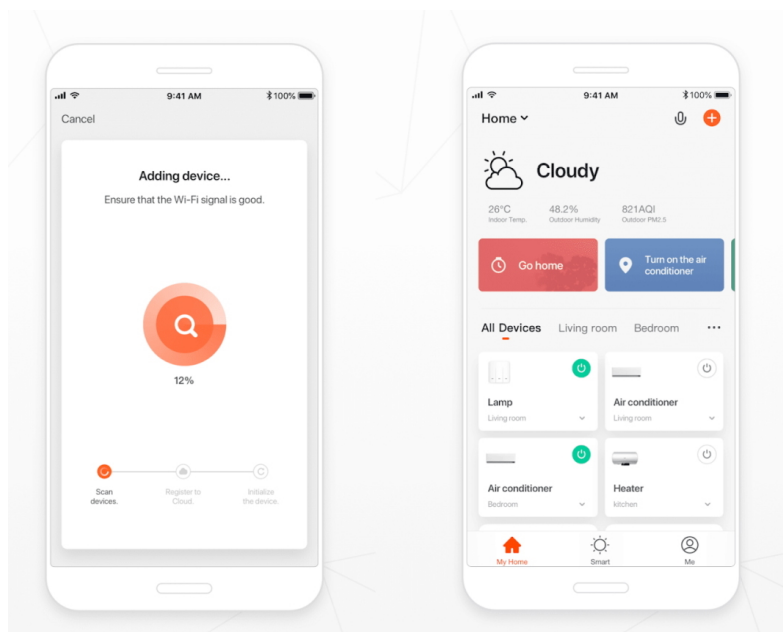

IMMAX NEO LITE PUNTO-2 SMART - Smart světlo, které šetří energii

Chytré osvětlení IMMAX NEO LITE PUNTO-2 SMART do každé moderní domácnosti. Vyznačuje se **elegantním designem**, který se skvěle hodí do jakékoli místnosti - kuchyně, obývacího pokoje, ložnice nebo třeba na chodbu. Díky podpoře chytrých technologií světlo IMMAX NEO LITE PUNTO-2 SMART **snadno integrujete do systému Smart domu**. Chytrou LED žárovku můžete **jednoduše ovládat pomocí mobilní aplikace** (Android i iOS), případně lze využít také **hlasové asistenty** Amazon Alexa, Apple Siri nebo Google Assistant.

Ovládejte **nastavení jasu nebo barevné teploty** a přizpůsobte osvětlení podle své nálady nebo situace. **Barva světla RGB a přechod mezi teplou až studenou bílou** vám umožní snadno vytvořit relaxační nebo romantickou atmosféru, nebo jasně osvětlené prostředí, ve kterém se potřebujete soustředit na práci. **Stropní chytré svítidlo IMMAX NEO LITE PUNTO-2** disponuje **dvojití LED žárovek IMMAX NEO LITE**, které **spotřebovávají méně energie** a jsou ideální pro úsporu nákladů. Potěší také jednoduchá a rychlá instalace.

Chytrá, **stmívatelná**, barevná LED žárovka umožňuje **nastavení barvy a jasu** světla dle aktuální potřeby. Kromě **RGB** barevné škály je možné měnit také teplotu světla od teplé až po studenou bílou. Žárovka je založena na bezpečné a spolehlivé bezdrátové komunikaci **Wi-Fi**. Samozřejmostí je kompatibilita se systémy iOS či Android a hlasovým ovládním přes Amazon Alexa, Google Assistant nebo Apple Siri.