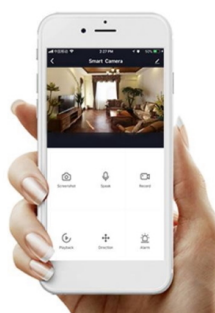

IMMAX NEO LITE PUNTO-2 SMART

Sada stropního/nástěnného svítidla PUNTO a dvou chytrých LED žárovek IMMAX NEO LITE nabízí perfektní kombinaci stylu a technologie, která oživí každý interiér.

Série bodových svítidel PUNTO představuje **kvalitní kovová svítidla** v elegantním, matně černém provedení, která jsou ideální volbou pro funkční osvětlení současných interiérů. Svítidla mohou být instalována jako **nástěnná i stropní**, což zvyšuje jejich flexibilitu a univerzálnost. Dvě směrové hlavy jsou umístěny na 26 cm dlouhé základně a díky pohyblivým kloubům lze světelné pruhy zacílit přesně tam, kde je potřeba. Osazeno je **dvěma patnicemi GU10** pro instalaci žárovek o max. příkonu **2x 9 W**. Součástí balení je sada zlatých kroužků, kterými lze upravit vzhled svítidla na černošlatý.

Chytrá, **stmívatelná**, barevná LED žárovka umožňuje **nastavení barvy a jasu** světla dle aktuální potřeby. Kromě **RGB** barevné škály je možné měnit také teplotu světla od teplé až po studenou bílou. Žárovka je založena na bezpečné a spolehlivé bezdrátové komunikaci **Wi-Fi**. Samozřejmostí je kompatibilita se systémy iOS či Android a hlasovým ovládním přes Amazon Alexa, Google Assistant nebo Apple Siri.