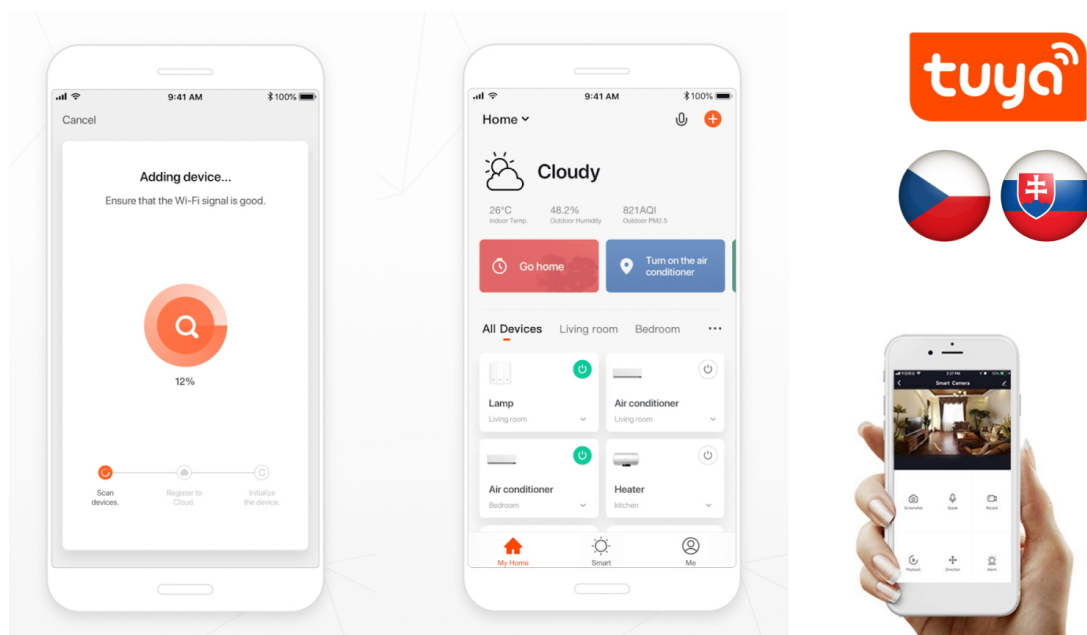

Chytré osvětlení IMMAX NEO LITE PUNTO-1 SMART do každé moderní domácnosti. Vyznačuje se **elegantním designem**, který se skvěle hodí do jakékoli místnosti - kuchyně, obývacího pokoje, ložnice nebo třeba na chodbu. Díky podpoře chytrých technologií světlo IMMAX NEO LITE PUNTO-1 SMART **snadno integrujete do systému Smart domu**. Chytrou LED žárovku můžete **jednoduše ovládat pomocí mobilní aplikace** (Android i iOS), případně lze využít také **hlasové asistenty** Amazon Alexa, Apple Siri nebo Google Assistant.

Ovládejte **nastavení jasu nebo barevné teploty** a přizpůsobte osvětlení podle své nálady nebo situace. **Barva světla RGB a přechod mezi teplou až studenou bílou** vám umožní snadno vytvořit relaxační nebo romantickou atmosféru, nebo jasně osvětlené prostředí, ve kterém se potřebujete soustředit na práci. **Stropní chytré svítidlo IMMAX NEO LITE PUNTO-1** disponuje **LED žárovkou IMMAX NEO LITE**, která **spotřebovává méně energie** a je ideální pro úsporu nákladů. Potěší také jednoduchá a rychlá instalace.

Chytrá, **stmívatelná**, barevná LED žárovka umožňuje **nastavení barvy a jasu** světla dle aktuální potřeby. Kromě **RGB** barevné škály je možné měnit také teplotu světla od teplé až po studenou bílou. Žárovka je založena na bezpečné a spolehlivé bezdrátové komunikaci **Wi-Fi**. Samozřejmostí je kompatibilita se systémy iOS či Android a hlasovým ovládáním přes Amazon Alexa, Google Assistant nebo Apple Siri.