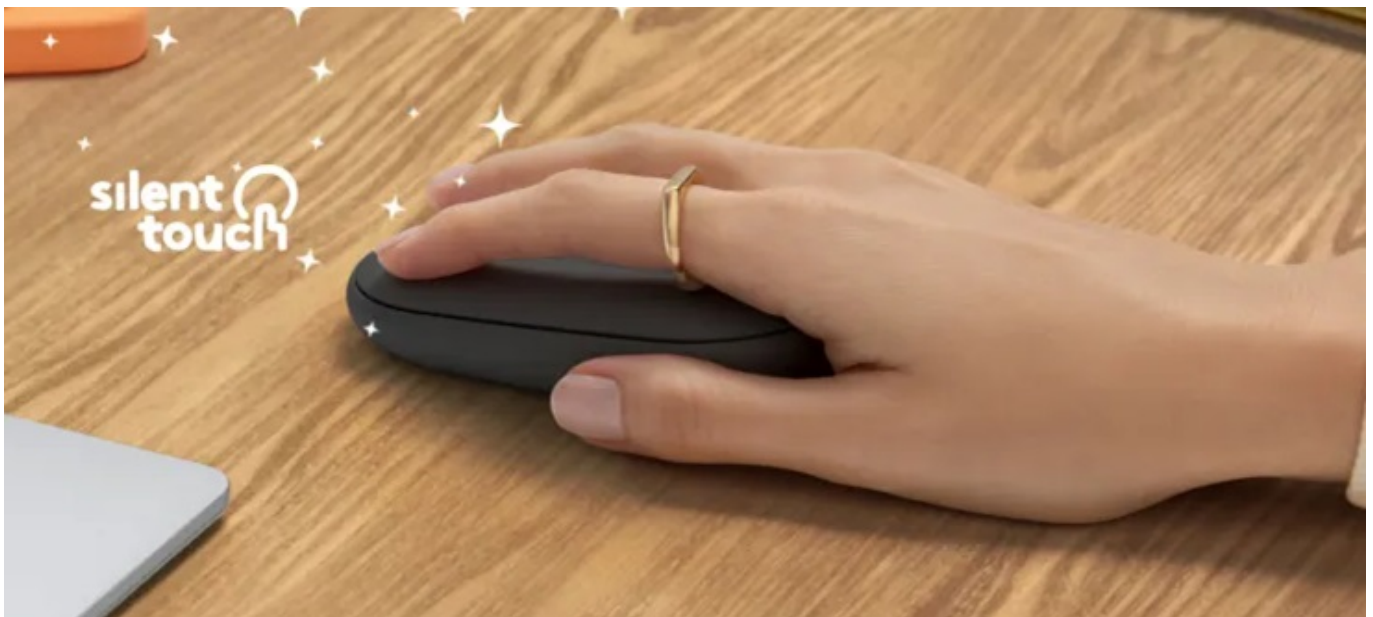

### Tenká myš Logitech Pebble 2 M350s - pracujte tiše až na 3 zařízeních

**Bezdrátová myš Logitech Pebble 2 M350s** pro každodenní práci s počítačem nebo notebookem. Kromě potřebné funkčnosti se vyznačuje také stylovým vzhledem. Myš **Logitech Pebble 2 M350s** zaujme svým minimalistickým, **tenkým designem a kompaktními rozměry**. Díky tomu ideálně padne do ruky a je také snadno přenosná v tašce nebo batohu. Představuje tak praktické příslušenství pro práci na cestách.

Díky **technologii Silent Touch** jsou tlačítka myši výrazně tišší a bez obav s ní můžete pracovat například v knihovně, ve školní učebně apod. Pro připojení slouží bezdrátové rozhraní **Bluetooth** či **USB adaptér Logi Bolt**. Ve spojení s **technologíí Easy-Switch** můžete rychle a jednoduše přepínat až mezi 3 zařízeními pouhým tlačítkem na spodní straně. **Konstrukce z recyklovaného plastu** potěší ty, kteří dbají na ekologii.

### Logitech Pebble 2 M350s

Tenká optická myš vybavená technologií **SilentTouch** disponuje přesným senzorem s rozlišením **až 4000 DPI**. Myš je možné připojit skrze **Bluetooth** či využít **USB adaptér Logi Bolt** (není součástí balení) a připojení **2,4 GHz**. S technologií **Easy-Switch** lze myš používat až na 3 zařízeních současně, mezi kterými je možné jednoduše přepínat pomocí tlačítka na spodní straně. V aplikaci Logi Options+ je možné přizpůsobit si prostřední tlačítko myši pro provádění každodenních akcí, jako je kopírování/vkládání, snímek obrazovky a otevření aplikace. Díky baterii s životností **až 24 měsíců** si nebudete muset dělat starosti s častou výměnou baterií. Výhodou je také samostatné **tlačítko pro zapnutí či vypnutí** myši, které zajistí delší životnost baterie.