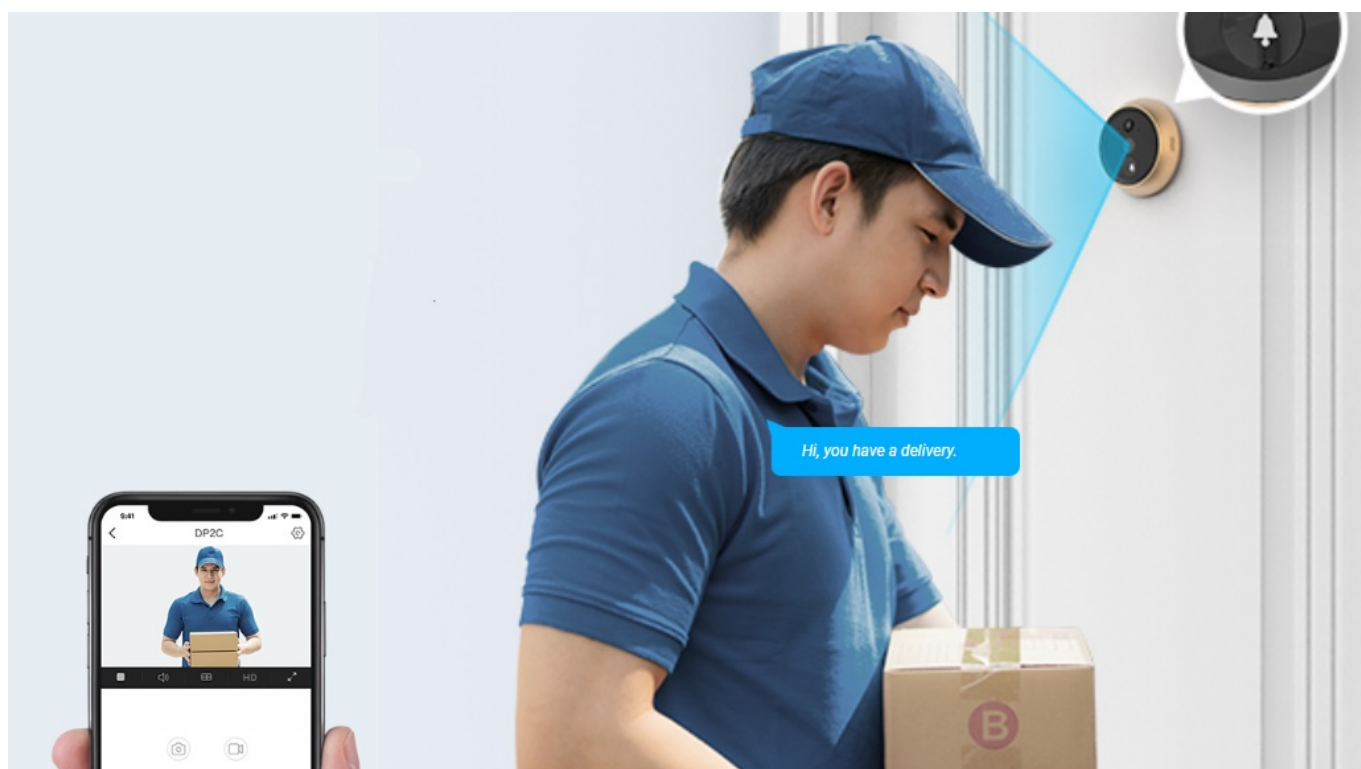

EZVIZ DP2C ZLATÉ

Cena celkem:	3 993 Kč (bez DPH: 3 300 Kč)
Běžná cena:	4 392 Kč
Ušetříte:	399 Kč
Kód zboží:	KIPEZV1091
Part No.:	CS-DP2C-R100-6E2WPFB-GD
Záruka:	24 měs.
Stav:	Nové zboží

Popis

Videotelefon EZVIZ DP2C - vždy víte, kdo stojí za dveřmi

Dveřní videotelefon EZVIZ DP2C pro zvýšení zabezpečení ve vaší chytré domácnosti. S jeho pomocí jednoduše a bezpečně zjistíte, kdo klepe na dveře. Obsahuje **kukátko s kamerou a funkcí zvonku**. Obraz snímá v jasném a detailním **rozlišení Full HD a široké úhly záběru** zachytí velký prostor okolo. **Barevný dotykový displej** kukátka je snadno použitelný a obsluhu zvládne celá rodina. S přehledem nahradí klasické malé kukátko, které nejenom nezachytí mnoho, ale často také vidění zkresluje.

Obrazovku lze také nastavit pro automatické zapnutí při detekci návštěvníka. Díky **bezdrátovému připojení** lze chytrý dveřní **videotelefon EZVIZ DP2C** propojit se smartphonem a skrze mobilní aplikaci monitorovat prostor před dveřmi. Samozřejmostí je **konstrukce z kvalitních a odolných materiálů**, které zajistí robustnost a pevnost pro instalaci ve venkovním prostoru.

EZVIZ DP2C

Dveřní kukátko s kamerou a funkcí zvonku nabízí rozlišení **1920 x 1080** obrazových bodů a úhel záběru **155°**. Video ve vysoké kvalitě zaručí také při nočních záběrech díky **IR přísvitu** s dosahem až 5 m. **PIR čidlo** pro detekci pohybu zajistí dokonalé zabezpečení prostoru. Kukátko disponuje 4,3" barevným displejem, bezdrátovým připojením **Wi-Fi** a slotem pro paměťovou kartu o velikosti až 512 GB pro nahrávání záznamu. Díky mobilní aplikaci budete mít přehled o situaci před dveřmi **24 hodin denně, 7 dní v týdnu** odkudkoli skrze váš smartphone. Zajistě potěší také **podpora hlasových**