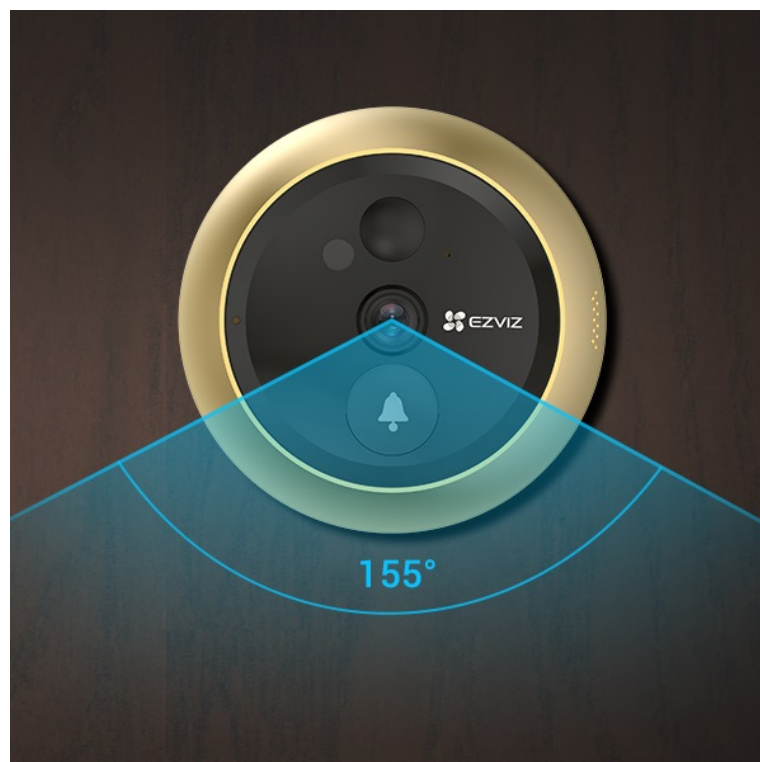

Dveřní videotelefon EZVIZ DP2C pro zvýšení zabezpečení ve vaší chytré domácnosti. S jeho pomocí jednoduše a bezpečně zjistíte, kdo klepe na dveře. Obsahuje **kukátko s kamerou a funkcí zvonku**. Obraz snímá v jasném a detailním **rozlišení Full HD a široké úhly záběru** zachytí velký prostor okolo. **Barevný dotykový displej** kukátka je snadno použitelný a obsluhu zvládne celá rodina. S přehledem nahradí klasické malé kukátko, které nejenom nezachytí mnoho, ale často také vidění zkresluje.

Obrazovku lze také nastavit pro automatické zapnutí při detekci návštěvníka. Díky **bezdrátovému připojení** lze chytrý dveřní **videotelefon EZVIZ DP2C** propojit se smartphonem a skrze mobilní aplikaci monitorovat prostor před dveřmi. Samozřejmostí je **konstrukce z kvalitních a odolných materiálů**, které zajistí robustnost a pevnost pro instalaci ve venkovním prostoru.

EZVIZ DP2C

Dveřní kukátko s kamerou a funkcí zvonku nabízí rozlišení **1920 x 1080** obrazových bodů a úhel záběru **155°**. Video ve vysoké kvalitě zaručí také při nočních záběrech díky **IR přísvitu** s dosahem až 5 m. **PIR čidlo** pro detekci pohybu zajistí dokonalé zabezpečení prostoru. Kukátko disponuje 4,3" barevným displejem, bezdrátovým připojením **Wi-Fi** a slotem pro paměťovou kartu o velikosti až 512 GB pro nahrávání záznamu. Díky mobilní aplikaci budete mít přehled o situaci před dveřmi **24 hodin denně, 7 dní v týdnu** odkudkoli skrze váš smartphone. Zajistě potěší také **podpora hlasových**

ZÁKLADNÍ SPECIFIKACE

Snímací čip: 1/3" CMOS, $f = 2,0$ mm, úhel záběru diagonálně 155°

Maximální rozlišení: 1920 × 1080 px

Funkce: zvonek, displej, záznam, podpora micro SD karet, Wi-Fi, mobilní aplikace, obousměrný audio přenos, PIR čidlo, kompresní technologie H.265