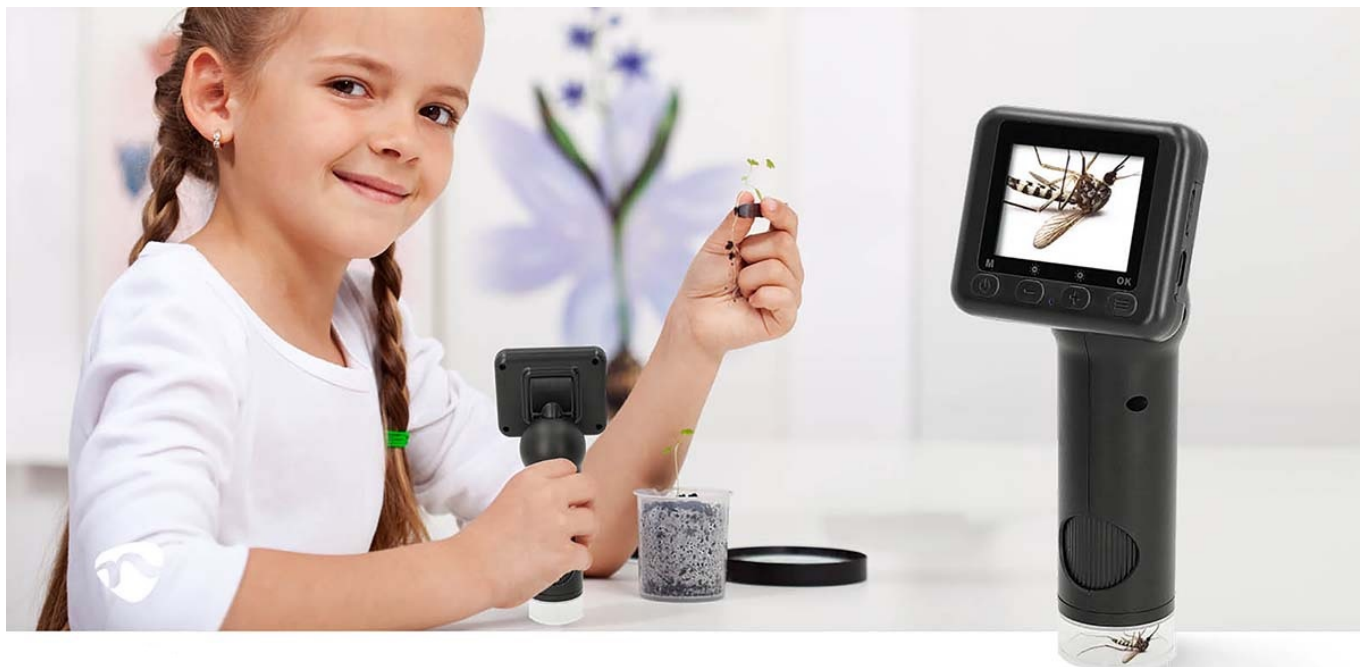

## Mikroskopická kamera Nedis MCAM2424BK - kouzlo objevování

**Ruční digitální mikroskop Nedis MCAM2424BK**, který vám umožní rychle a snadno odhalit věci, které jsou běžnému lidskému oku skryté – ať už jste venku v přírodě, nebo ve své domácí laboratoři. Umožní vám prozkoumat **mikroskopické struktury předmětů** nebo povrchů ve vysokém rozlišení, sledovat objekty v titěrných detailech a zachytit je v podobě fotografií nebo videa. Díky **pokročilým čočkám** je zajištěno mimořádné **zvětšení zkoumaných objektů nebo mikroskopických preparátů**. Disponuje **barevným TFT LCD displejem**, který vám umožní pohodlně sledovat i tu nejmenší část přírody.

Díky funkci **8násobného digitálního zoomu** jsou pořízené záběry jasné a přesné. **Přechod mezi úrovněmi zvětšení** je snadný díky praktickému ovládání, přičemž **faktor zvětšení lze nastavit v rozmezí od 100x až do 500x**. **Mikroskop Nedis MCAM2424BK** pohání integrovaná baterie s **dobou provozu až 5 hodin**, protože kvalitní vědecká pozorování si žádají svůj čas a nesmí se uspěchat. Je vhodný pro učitele, fanoušky do vědy nebo poučené laiky. Umožňuje pozorování rostlin, hmyzu, drobných předmětů, hodinek, šperků apod.

98g

Weighs only 98 grams. Easily fits your pocket.

100x-500x

100X to 500X magnification

### Nedis MCAM2424BK

Praktický ruční mikroskop pro objevování složitých detailů miniaturních objektů. Nabízí **rozlišení 1920 × 1080 pixelů** při 30 snímcích za sekundu (při interpolaci až 48 Mpx) a **šest nastavitelných LED světel**, která zlepšují viditelnost a ostrost obrazu. Faktor zvětšení lze nastavit **od 100x až do 500x**. Mikroskop disponuje **2" barevným LCD displejem**, který lze pro dosažení optimálního sledovacího úhlu naklánět v rozsahu 45°. Napájen je pomocí vestavěné dobíjecí baterie s kapacitou **1000 mAh**, která zaručí **až 5 hodin nepřetržitého provozu**. Nabíjení baterie probíhá prostřednictvím portu **USB-C**. Pro uložení dat je přítomen **slot na microSD kartu** s kapacitou až 32 GB.