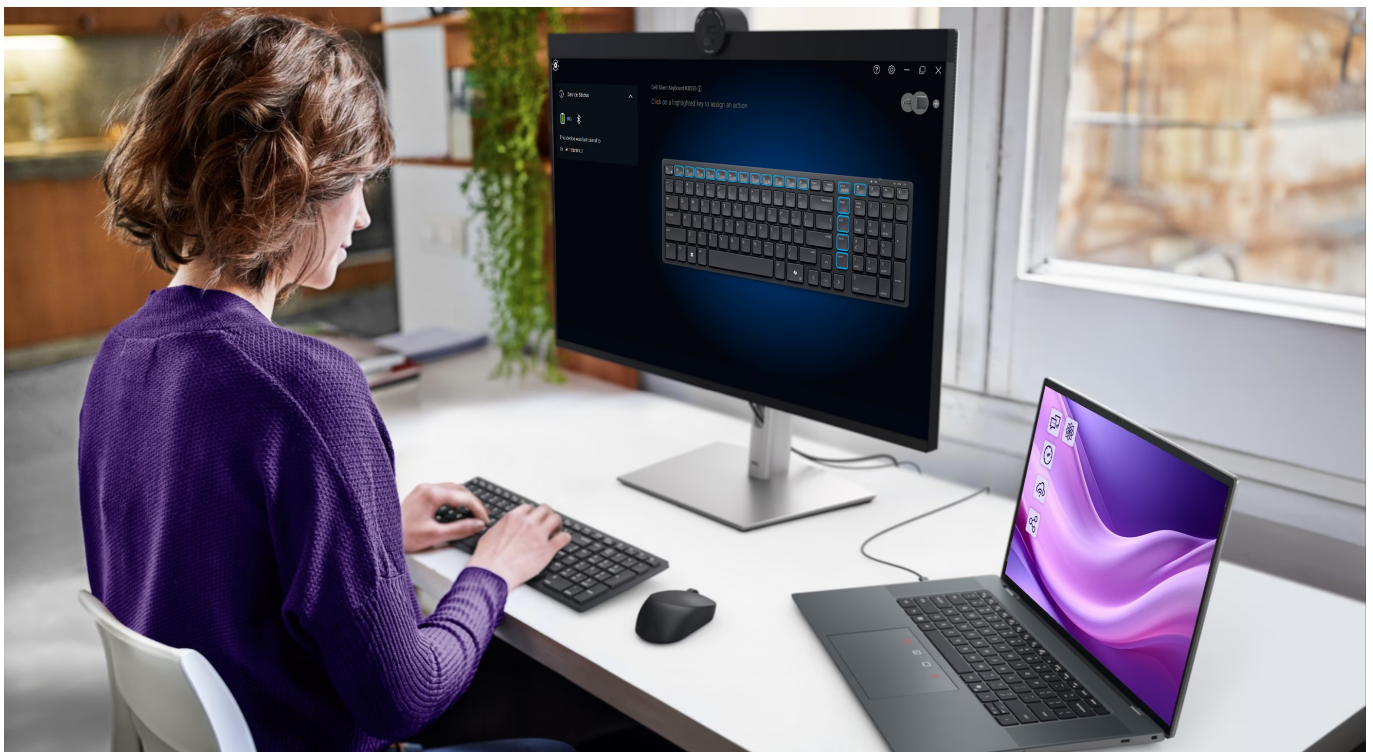

Set klávesnice a myši DELL KM555, který se snadno vměstná na pracovní stůl. Je ideální do otevřené kanceláře a každého pracovního prostoru, který sdílíte s kolegy nebo klienty. **Tiché klávesy a tlačítka** vám umožní plné soustředění na aktuální činnost, ať už jde o psaní dokumentů, vyřizování e-mailové komunikace, ovládání aplikací a veškeré administrativní činnosti. **Set DELL KM555** je navržen s ohledem na celodenní pohodlí.

Kompaktní rozměry klávesnice šetří místo a zachovávají přehledný pracovní prostor. Současně nabízí všechny základní funkce klávesnice standardní velikosti. Díky **oboustrannému designu myši** lze myš umístit na levou i pravou stranu a ovládat vámi preferovanou rukou. Čistému stolu bez zbytečných kabelů nahrává také podpora **duálního bezdrátového připojení**.

Díky **přijímači Dell Secure Link USB** a technologii **Bluetooth 5.1** můžete myš i klávesnici využívat naplno a bez změti kabelů. Mezi další přednosti patří přítomnost **samostatné klávesy Microsoft Copilot**. Stiskem klávesy **spustíte nástroj umělé inteligence Copilot**, která vám usnadní práci s dokumenty a jejich editaci, tvorbu souhrnu, konceptů, obrázků, vyhledávání informací a spoustu dalších užitečných funkcí, které zefektivní vaši každodenní činnost v kanceláři.

Dell KM555 GER

Bezdrátová tichá klávesnice a myš nabízející **jednoduchý a moderní design**, který poskytuje spolehlivý výkon v libovolném prostředí. Sada nabízí pohodlí a výkonnost bezdrátového pracoviště a je navržena tak, aby vydržela i náročnou kancelářskou práci. Napájení zajišťují **2x AAA a 1x AA baterie**, které zaručí **dlouhou výdrž až 36 měsíců**. Připojení je realizováno bezdrátově skrze **Bluetooth** či miniaturní USB přijímač a technologii **2,4 GHz**.