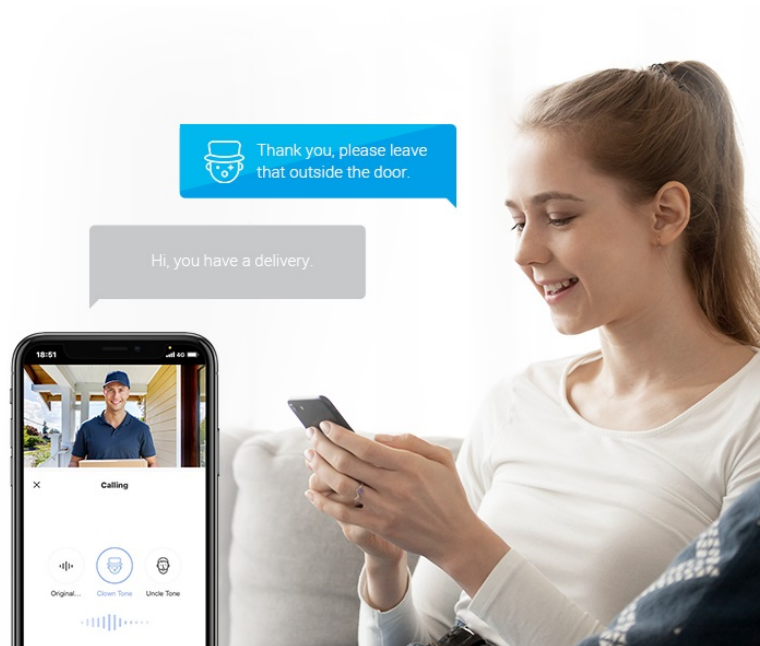

EZVIZ DP2 2K

Cena celkem:	4 525 Kč (bez DPH: 3 740 Kč)
Běžná cena:	4 978 Kč
Ušetříte:	453 Kč
Kód zboží:	KIPEZV1085
Part No.:	CS-DP2(3WPFBS,3MP)
Záruka:	24 měs.
Stav:	Nové zboží

Popis

EZVIZ DP2 2K - jasný výhled za domovní dveře

Chytrý dveřní videotelefon EZVIZ DP2 2K, který přináší bezpečnost a pohodlné ovládání až k vašim domovním dveřím. Dveřní kukátko s kamerou nabízí obraz v **rozlišení 2K** a umožňuje snímání prostoru v širokých zorných úhlech. Díky tomu vám přehledně zprostředkuje, kdo stojí za dveřmi. Ostrý obraz je pak ideální pro jasnou identifikaci osoby. Skrze **barevný dotykový displej** můžete snadno a intuitivně ovládat jednotlivé funkce. Ve spojení s **inteligentní detekcí pohybu** máte vše pod kontrolou a můžete se cítit bezpečně v každé situaci.

Dveřní videotelefon EZVIZ DP2 2K vám poslouží nejenom k živému zobrazení, ale také **obousměrnému videohovoru**, což oceníte například při uvítání přátel, doručování balíčků, pošty nebo využívání dalších služeb. Samozřejmostí je také **podpora nočního vidění** díky IR přísvitu do vzdálenosti až 5 m. Součástí je rovněž **zvonek**.

EZVIZ DP2 2K

Dveřní kukátko s kamerou a funkcí zvonku nabízí rozlišení **2304 x 1296** obrazových bodů a úhel záběru **166°**. Video ve vysoké kvalitě zaručí také při nočních záběrech díky **IR přísvitu** s dosahem až 5 m. **PIR čidlo** pro detekci pohybu zajistí dokonalé zabezpečení prostoru. Kukátko disponuje 4,3" dotykovým displejem, bezdrátovým připojením **Wi-Fi** a slotem pro paměťovou kartu o velikosti až 512 GB pro nahrávání záznamu. Díky mobilní aplikaci budete mít přehled o situaci před dveřmi **24 hodin denně, 7 dní v týdnu** odkudkoli skrze váš smartphone. O napájení se stará vestavěná baterie s kapacitou **4600 mAh**, nebo napájecí adaptér (není součástí balení).