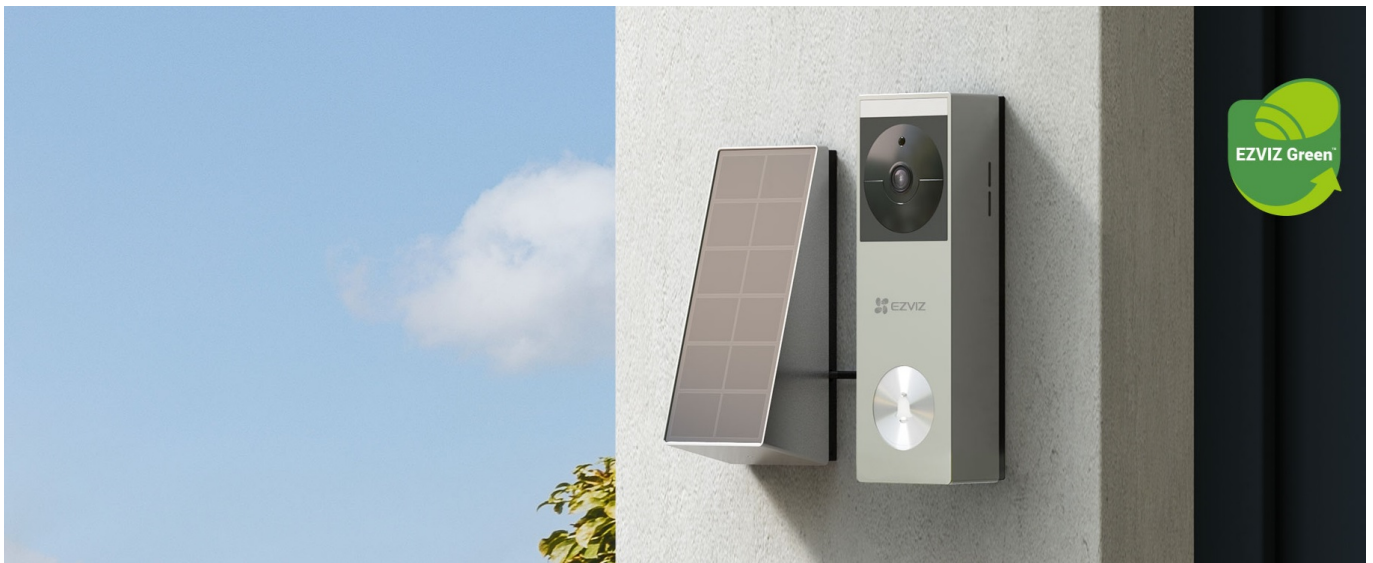

Chytrý domovní zvonek **EZVIZ HP3 Pro** představuje nov standard ochrany. Disponuje **integrovanou kamerou, reproduktorem a mikrofonom**, takže můžete být s návštěvníkem ve spojení dřív, než zaklepe na dveře.

Díky **bezdrátovému Wi-Fi připojení** a zabudované baterii (s možností napájení skrze solární panel) můžete domovní **zvonek EZVIZ HP3 Pro** umístit rovnou na zeď u vchodu domu, bytu, bungalovu apod. Zabudovaný **PIR senzor** s pokročilým algoritmem detekuje tvar lidského těla a jeho pohyby. Díky tomu se vyvaruje falešným poplachům a zachytí všechny, kteří se vyskytnou v detekční zóně.

EZVIZ HP3 Pro

Chytrý domovní zvonek s integrovanou **kamerou**, mikrofonom, reproduktorem a bezdrátovým připojením **Wi-Fi**. Nabízí možnost **obousměrné komunikace** skrze aplikaci EZVIZ. Díky **PIR senzoru pohybu** s úhlem snímání **120°** dokáže detekovat pohyb přede dveřmi a upozornit na něj notifikací v chytrém telefonu. Pro případ zhoršených světelných podmínek je přítomen **bílý LED přísvit**. Kamera disponuje rozlišením **2048 × 1296** obrazových bodů a úhlem záběru **162°**. Mezi další chytré funkce patří například **rozpoznávání lidské postavy** či funkce změny hlasu pro zachování soukromí při komunikaci. Zvonek má k dispozici vestavěné **eMMC úložiště s kapacitou 32 GB**, na které lze ukládat záznamy z kamery. Ty je pak možné zpětně přehrávat v mobilní aplikaci. V případě pokusu o násilné odstranění zvonku se automaticky spustí alarm a je odesláno upozornění do mobilní aplikace. Samozřejmostí je odolnost proti prachu a vodě dle **IP65**. O napájení se stará vestavěná baterie s kapacitou **5200 mAh**, kterou lze dobít skrze dodávaný **solární panel**, případně pomocí **USB-C** konektoru. K napájení lze také využít stávající zvonkové napájení (8–24 V AC). Zařízení je **možné doplnit o přídatný vyzváněcí modul** do elektrické zásuvky EZVIZ CH1 (není součástí balení).