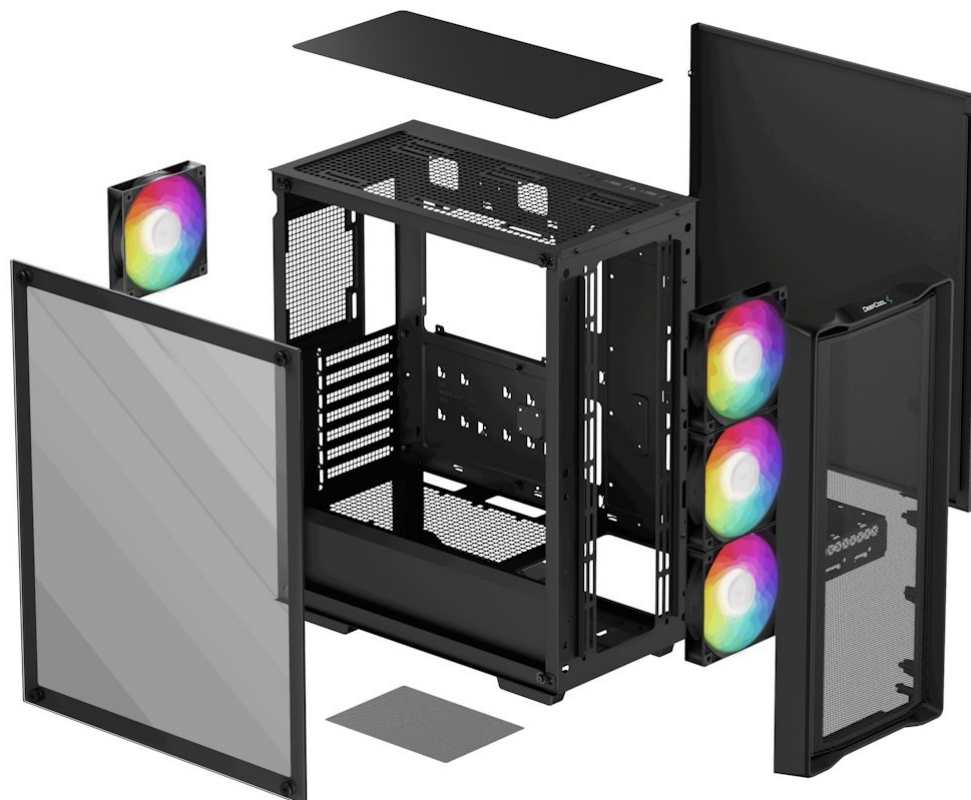

DEEPCOOL CC560 MESH V2 - řešení pro chlazení PC systému a stylový vzhled

Počítačová skříň DEEPCOOL CC560 MESH V2 ve formátu **Middle Tower**, která je vhodná pro stavbu moderních PC systému. Díky provedení skříně zabere méně místa než klasický desktop. Současně poskytuje dostatek vnitřního prostoru pro uložení a uspořádání všech komponent. Design s **průhlednou bočnicí** vám umožní ideální a ničím nerušený vzhled do vnitřku skříně a sledovat všechny pracovní nebo herní součástky během provozu.

Skříň DEEPCOOL CC560 MESH V2 disponuje také **4 předinstalovanými ventilátory s ARGB podsvícením**, které se postarají o efektivní chlazení a stylový vzhled. Na horním panelu se nachází základní ovládání a také konektory pro připojení periferních zařízení.

DEEPCOOL CC560 MESH V2

Skříň formátu Middle Tower s **průhlednou bočnicí** a **perforovaným předním panelem** nabízí **dvě 2,5"** pozice pro SSD disky a **dvě 3,5"** pozice pro pevné disky. Na horním panelu se nachází dva **USB 3.0** porty a kombinovaný port sluchátek a mikrofону. Skříň je osazena celkem **čtyřmi ventilátory s ARGB podsvícením** o velikosti 120 mm. Důmyslné řešení umožňuje pohodlné umístění **až 360 mm dlouhého výměníku** vodního chlazení na přední straně. Ve skříni je dostatek prostoru pro chladič CPU do výšky až 165 mm a grafickou kartu o délce 370 mm. Dodávána je **bez zdroje**. Součástí je také **prachový filtr**.

ZÁKLADNÍ SPECIFIKACE

Provedení skříně: Middle Tower

Interní pozice: 2× 2,5", 1× 2,5"/3,5", 1× 3,5"

Kompatibilita základní desky: ATX, Micro ATX, Mini-ITX

Zdroj: bez zdroje

Konektory na horním panelu: 2× USB 3.0, 1× kombinovaný port sluchátek a mikrofону