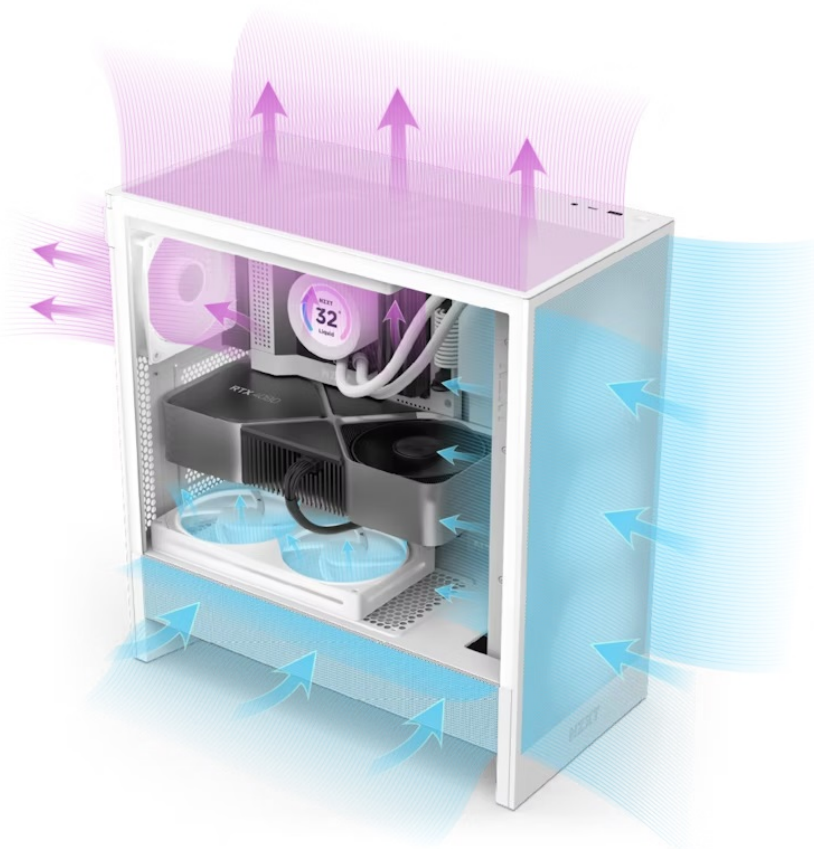

#### NZXT H5 Flow RGB Edition - nechte herní výkon proudit

Počítačová skříň NZXT H5 Flow RGB Edition velikosti Middle Tower je navržena pro stavbu moderního PC systému s důrazem na perfektní proudění vzduchu a chlazení GPU. **Panely se síťovaným designem** jsou ideální pro výkonné sestavy s pokročilým nebo vodním chlazením. Současně zajišťují maximální průtok vzduchu a zamezují nadměrnému vniknutí prachu.

Vnitřní prostor pojme všechny komponenty v čele s **chladičem CPU** do výšky až 170 mm a grafickou kartou o délce až 410 mm. Instalovat lze rovněž **základní desky různých formátů - ATX, Micro ATX, Mini ITX, EATX**. V základu je skříň osazena **jedním RGB ventilátorem o velikosti 360 mm** (kombinace 3x 120mm ventilátorů) a **jedním 120mm**

### NZXT H5 Flow RGB

Elegantní počítačová skříň nabízí stylovou **prosklenou bočnici**, perforovaný panel a prvotřídní kovovou konstrukci. Osazení komponentami je lehké díky **systému správy kabeláže**, kabely tedy nikde zbytečně nepřekáží. Skříň je na přední straně **osazena jedním RGB ventilátorem o velikosti 360 mm (kombinace 3x 120mm ventilátorů) a jedním 120mm ventilátorem** bez podsvícení na zadní straně. Potěší také možnost rozšíření o další čtyři ventilátory. Samozřejmostí jsou prachové filtry. Důmyslné řešení umožňuje pohodlné umístění **až 360 mm dlouhého výměníku** vodního chlazení na přední straně. Ve skříni je dostatek prostoru pro chladič CPU do výšky až 170 mm a grafickou kartu o délce až 410 mm. Na horním panelu je k dispozici jeden port **USB 3.0**, jeden port **USB-C** a kombinovaný port sluchátek a mikrofonu. Skříň je dodávána **bez zdroje**.

### ZÁKLADNÍ SPECIFIKACE

**Provedení skříně:** Middle Tower

**Interní pozice:** 2x 2,5", 1x 3,5"

**Kompatibilita základní desky:** ATX, Micro ATX, Mini ITX, EATX (do 277 mm)

**Zdroj:** bez zdroje

**Konektory na horním panelu:** 1x USB-C 3.2 Gen2, 1x USB 3.2 Gen1 (USB 3.0), 1x kombinovaný port sluchátek a mikrofonu