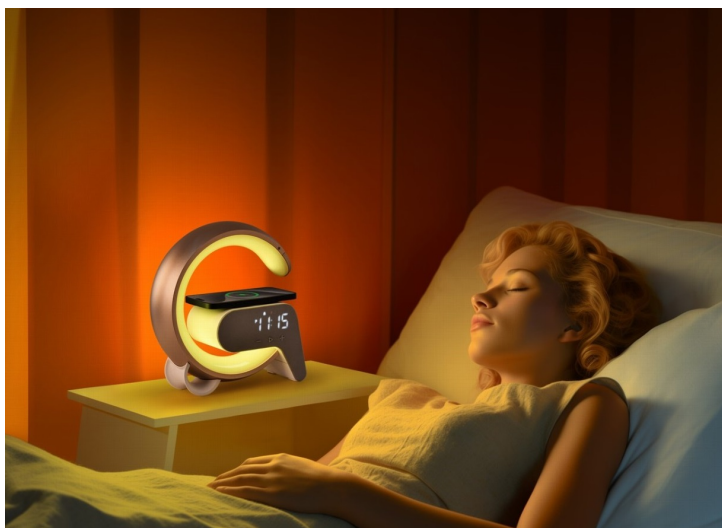

IMMAX LED FLAMINGO ZLATÁ

Cena celkem:	1 168 Kč (bez DPH: 966 Kč)
Běžná cena:	1 285 Kč
Ušetříte:	117 Kč
Kód zboží:	LAMIMM1060
Part No.:	08986L
Záruka:	24 měs.
Stav:	Nové zboží

Popis

IMMAX LED FLAMINGO - světlo pro relaxaci, nabíječka pro smartphone

Stolní lampička IMMAX LED FLAMINGO, která do místnosti vnese nejenom potřebné osvětlení, ale také stylový vzhled. Uplatní se tak rovněž jako nepřehlédnutelný doplněk v místnosti. Kromě osvětlení přináší také možnost **bezdrátového Qi napájení a budík**. LED lampička **IMMAX FLAMINGO** produkuje teplý odstín světla, které vytvoří příjemnou atmosféru v interiéru. Nechybí ani **funkce plynulého stmívání a RGB podsvícení**, takže je ideální na usínání nebo vytvoření přívětivé nálady v dětském pokojíčku apod.

Pro navození relaxačního stavu disponuje také **6 přírodními zvuky**, které zklidní mysl. Škálu funkcí doplňuje **Bluetooth reproduktor**, který vám umožní přehrávání hudby přímo z vašeho smartphonu nebo tabletu. **Lampička IMMAX LED FLAMINGO** je opatřena displejem, který zobrazuje čas. Nastavit lze rovněž **budík s 2 časy buzení**. Horní plocha obsahuje integrovanou **Qi nabíječku pro bezdrátové napájení** kompatibilního smartphonu.

IMMAX LED FLAMINGO

Netradiční LED stolní lampička s praktickým **digitálním displejem** a s efektním **RGB podsvícením**. Nabízí teplý odstín světla a plynulé stmívání. Tato lampička je ideální do dětských pokojíčků díky možnosti **přehrávání šesti různých přírodních zvuků** či bílého šumu k večernímu zklidnění. LED displej disponuje možností ztlumení i úplného vypnutí. Pro přehrávání hudby z mobilního zařízení bez nutnosti připojení kabelu je připraven **Bluetooth reproduktor**. K dispozici je navíc i **duální budík** pro dva různé časy probuzení, **bezdrátová nabíječka standardu Qi** a nabíjecí **USB port** pro nabíjení