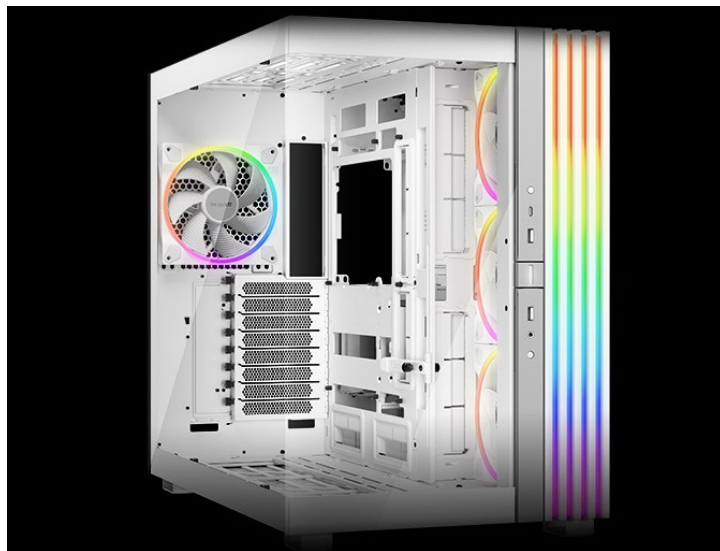

## BE QUIET! LIGHT BASE 900FX BÍLÁ

|              |                            |
|--------------|----------------------------|
| Cena celkem: | <b>5 899 Kč</b>            |
|              | <b>(bez DPH: 4 875 Kč)</b> |
| Běžná cena:  | <b>6 489 Kč</b>            |
| Ušetříte:    | <b>590 Kč</b>              |
| Kód zboží:   | CASBQT1178                 |
| Part No.:    | BGW72                      |
| Záruka:      | 36 měs.                    |
| Stav:        | Nové zboží                 |

#### Be quiet! LIGHT BASE 900FX - dívejte se, jak krásně vypadá

Počítačová skříň Be quiet! LIGHT BASE 900FX moderního střihu, která svými rozměry a funkcí potěší všechny náročné uživatele a kutily. Kombinuje stylový vzhled s průhlednými panely spolu s efektivním chlazením. Ve výsledku pak získáte skvěle vypadající PC systém s vysokým výkonem a tichým provozem. Uplatní se při tvorbě **herní sestavy, multimediálního centra i pracovní stanice**. Pro variabilní konfiguraci je zde místa víc než dost. **Velké průhledné panely na přední a boční straně** poskytují panoramatický pohled na komponenty uvnitř skříně. Fanoušky osvětlení potěší přítomnost **ARGB LED pásku**.

### Be quiet! LIGHT BASE 900FX

Unikátní počítačová skříň s průhlednou bočnicí i předním panelem formátu **Middle Tower** nabízí dostatek prostoru pro montáž většiny dostupných komponent. Hlavní předností této skříně je možnost **rychlé změny její orientace** díky systému **odnímatelných a přemístitelných nožiček**. Skříň je dodávána **se čtyřmi předinstalovanými 140mm ventilátory s ARGB podsvícením**. K tomu nabízí dalších až **6 pozic pro ventilátory** a **dva integrované rozbočovače ventilátorů a ARGB**. Na předním panelu se nachází **dva porty USB 3.0**, jeden port **USB-C**, sluchátkový výstup a audio vstup pro