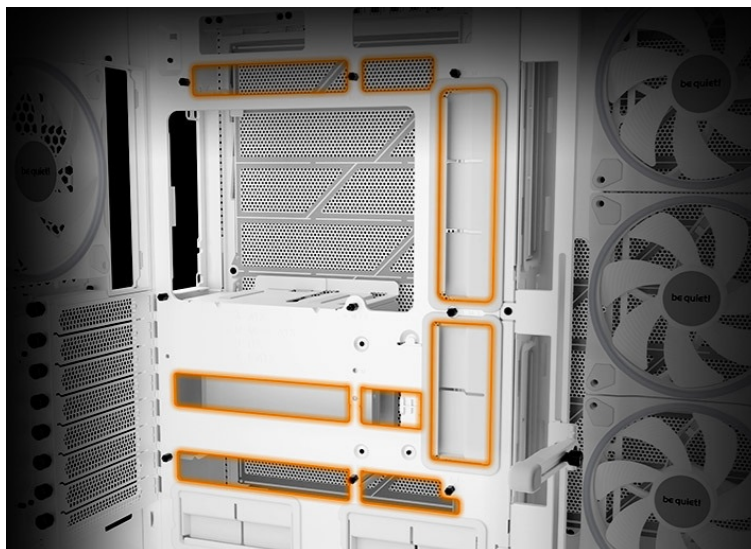

#### Be quiet! LIGHT BASE 900FX - dívejte se, jak krásně vypadá

Počítačová skříň Be quiet! LIGHT BASE 900FX moderního střihu, která svými rozměry a funkcí potěší všechny náročné uživatele a kutily. Kombinuje stylový vzhled s průhlednými panely spolu s efektivním chlazením. Ve výsledku pak získáte skvěle vypadající PC systém s vysokým výkonem a tichým provozem. Uplatní se při tvorbě **herní sestavy, multimediálního centra i pracovní stanice**. Pro variabilní konfiguraci je zde místa víc než dost. **Velké průhledné panely na přední a boční straně** poskytují panoramatický pohled na komponenty uvnitř skříně. Fanoušky osvětlení potěší přítomnost **ARGB LED pásku**.

Další předností je podpora **přemístitelných nožiček**, díky čemuž můžete PC otočit a umístit ve svislé i vodorovné poloze. **PC skříň Be quiet! LIGHT BASE 900FX** je osazena **4 předinstalovanými ventilátory s ARGB posvícením**. Light Wings ventilátory svým designem lopatek podporují optimalizované proudění vzduchu a snižují turbulence pro dosažení tichého provozu. Prostor uvnitř skříně vám umožní vytvořit rozmanité konfigurace s extrémně výkonnými grafickými kartami, radiátory nebo **základními deskami ve formátu E-ATX, XL-ATX, ATX, Micro ATX, Mini-ITX**.

### Be quiet! LIGHT BASE 900FX

Unikátní počítačová skříň s průhlednou bočnicí i předním panelem formátu **Middle Tower** nabízí dostatek prostoru pro montáž většiny dostupných komponent. Hlavní předností této skříně je možnost **rychlé změny její orientace** díky systému **odnímatelných a přemístitelných nožiček**. Skříň je dodávána **se čtyřmi předinstalovanými 140mm ventilátory s ARGB podsvícením**. K tomu nabízí dalších až **6 pozic pro ventilátory** a **dva integrované rozbočovače ventilátorů a ARGB**. Na předním panelu se nachází **dva porty USB 3.0**, jeden port **USB-C**, sluchátkový výstup a audio vstup pro