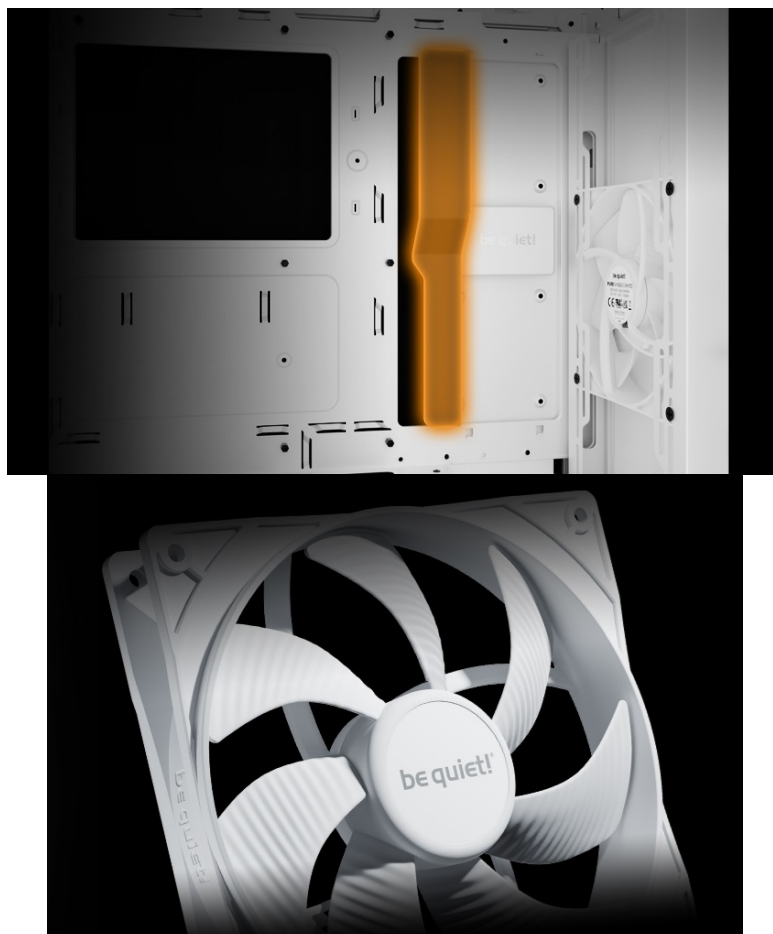

BE QUIET! PURE BASE 501 AIRFLOW BÍLÁ

Cena celkem:	2 263 Kč (bez DPH: 1 870 Kč)
Běžná cena:	2 489 Kč
Ušetříte:	226 Kč
Kód zboží:	CASBQT1168
Part No.:	BG075
Záruka:	36 měs.
Stav:	Nové zboží

Popis

Lepší airflow, lepší chod vašeho PC - Be quiet! PURE BASE 501 Airflow

Počítačová skříň **Be quiet! PURE BASE 501 Airflow** ve formátu **ATX**, která je vhodná pro stavbu všestranně zaměřených PC systémů. Provedení se vyznačuje elegancí bez rušivých prvků. Skříň disponuje dvojicí předinstalovaných ventilátorů Pure Wings 3. Design lopatek podporuje silné proudění vzduchu bez nadměrného hluku. Pro ještě lepší chladičí výkon je tento model vybaven **perforovaným předním panelem**, a tak přináší špičkový výkon pro spolehlivý chod náročných sestav.

PC skříň Be quiet! PURE BASE 501 Airflow v provedení Middle Tower nabízí dostatek prostoru pro všechny komponenty

a vměstnají se do ní moderní grafické karty nebo velké chladiče, radiátor a samozřejmě ventilátory. Svým uspořádáním a designem umožňuje **efektivní správu kabeláže** a podílí se na celkově čistém uspořádání. Na vnější horním panelu naleznete snadno přístupné konektory pro připojení moderních periférií.

ZÁKLADNÍ SPECIFIKACE

Provedení skříně: Middle Tower

Interní pozice: 5 × 2,5", 2 × 3,5"

Kompatibilita základní desky: ATX, Micro ATX, Mini-ITX

Zdroj: bez zdroje

Konektory na horním panelu: 2 × USB 3.2 Gen1, 1 × USB-C 3.2 Gen2, 1 × kombinovaný port sluchátek a mikrofonu