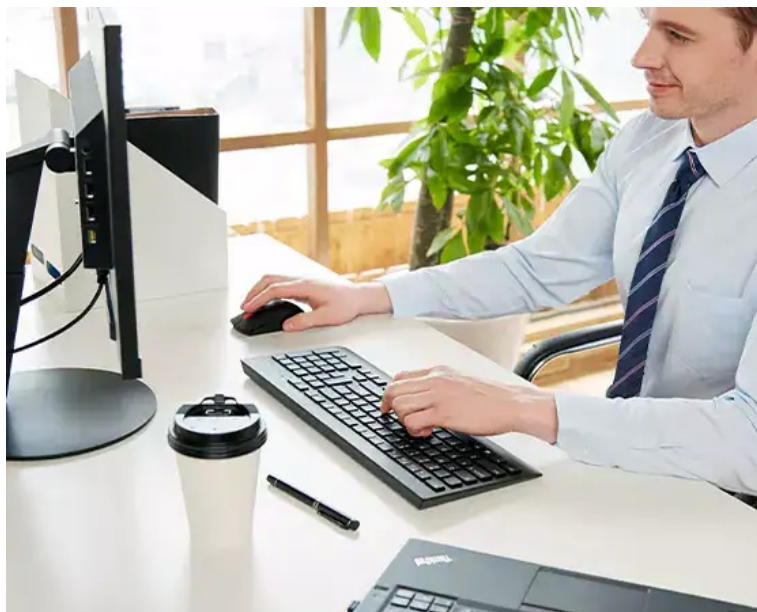

Lenovo Professional Wireless Combo představuje set bezdrátové klávesnice a myši pro profesionální pracovní činnost na PC. **Bezdrátová klávesnice Lenovo plné velikosti** je vybavena numerickým blokem pro snadné zadávání číselných znaků nebo **multimediálnímu klávesami**, s pomocí kterých máte přehrávání multimédií jednoduše a kdykoli na dosah. Vyznačuje se **tenkým designem** a klávesami, které podporují komfortní psaní a **tichý provoz**.

Bezdrátová myš Lenovo také dbá na uživatelské pohodlí. Ergonomický design zajišťuje pevné uchopení a ve spojení s **laserovým snímačem s rozlišením 1600 DPI** zajišťuje efektivní ovládání po celý den. Pro **bezdrátové připojení** slouží rozhraní 2,4 GHz (USB adaptér).

Lenovo Professional Wireless Combo

Kvalitní set klávesnice a myši pokryje všechny vaše základní kancelářské potřeby. Klávesnice nabízí nastavitelné naklápěcí nožičky, konstrukci odolnou proti polití, tiché klávesy s citlivou odezvou a prvotřídní zážitek ze psaní. Potěší také vyhrazené **multimediální klávesy**. Ergonomická myš je vybavena **laserovým senzorem** s rozlišením snímače **1600 DPI**, které zaručí hladké a přesné ovládání.