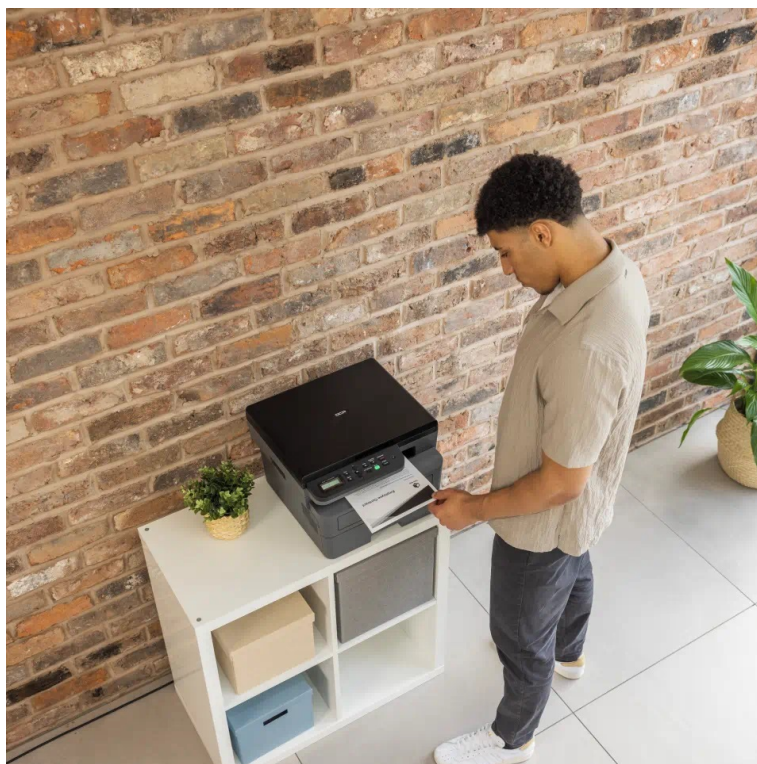

Multifunkční tiskárna Brother DCP-L2640DN nabízí klíčové funkce pro chod firemní kanceláře nebo menší pracovní skupiny. Tiskárna v sobě integruje také **kopírku** a **skener**, takže s jedním zařízením obsáhnete veškerou každodenní agendu. Díky **rychlosti tisku až 34 stran za minutu** podporuje svižnou produkci dokumentů. Ve spojení s funkcí **automatického oboustranného tisku** šetří čas, peníze a zvyšuje pracovní efektivitu. Snadné a intuitivní ovládání zajišťuje **LCD displej s tlačítky**. Pro drátové připojení slouží rozhraní USB či LAN port.

Brother DCP-L2640DN

Multifunkční černobílá laserová tiskárna formátu **A4** nabízející rozlišení tisku **1200 × 1200 DPI** a rychlost tisku až 34 stran za minutu. Disponuje vestavěným skenerem s rozlišením až **1200 × 1200 DPI**. Potěší též **automatický duplexní tisk** s rychlostí až 16 stran za minutu. Vybavena je zásobníkem papíru s kapacitou **250 listů** a automatickým podavačem dokumentů s kapacitou **50 listů**. Ovládání je velmi snadné díky **dvouřádkovému LCD** displeji s tlačítky. Tiskárnu je možné připojit drátově přes **USB či LAN port**.