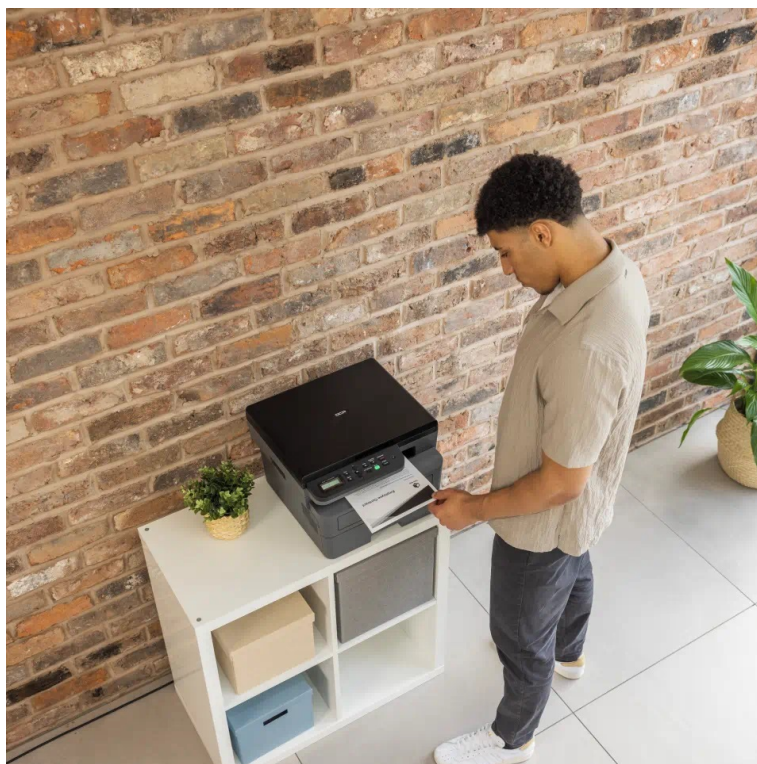

BROTHER DCP-L2600D

Cena celkem:	3 484 Kč (bez DPH: 2 879 Kč)
Běžná cena:	3 832 Kč
Ušetříte:	348 Kč
Kód zboží:	TISB3761
Part No.:	DCPL2600DY1
Záruka:	24 měs.
Stav:	Nové zboží

Popis

Brother DCP-L2600D - buďte produktivní s oboustranným tiskem

Multifunkční tiskárna Brother DCP-L2600D nabízí klíčové funkce pro chod firemní kanceláře nebo menší pracovní skupiny. Tiskárna v sobě integruje také **kopírku** a **skener**, takže s jedním zařízením obsáhnete veškerou každodenní agendu. Díky **rychlosti tisku až 34 stran za minutu** podporuje svižnou produkci dokumentů. Ve spojení s funkcí **automatického oboustranného tisku** šetří čas, peníze a zvyšuje pracovní efektivitu. Snadné a intuitivní ovládání zajišťuje **LCD displej s tlačítky**. Pro drátové připojení slouží rozhraní **USB**.

Brother DCP-L2600D

Multifunkční černobílá laserová tiskárna formátu **A4** nabízející rozlišení tisku **1200 × 1200 DPI** a rychlost tisku až 34 stran za minutu. Disponuje vestavěným skenerem s rozlišením až **1200 × 1200 DPI**. Potěší též **automatický duplexní tisk** s rychlostí až 16 stran za minutu. Vybavena je zásobníkem papíru s kapacitou **250 listů**. Ovládání je velmi snadné díky **dvouřádkovému LCD** displeji s tlačítky. Tiskárnu je možné připojit drátově přes **USB**.