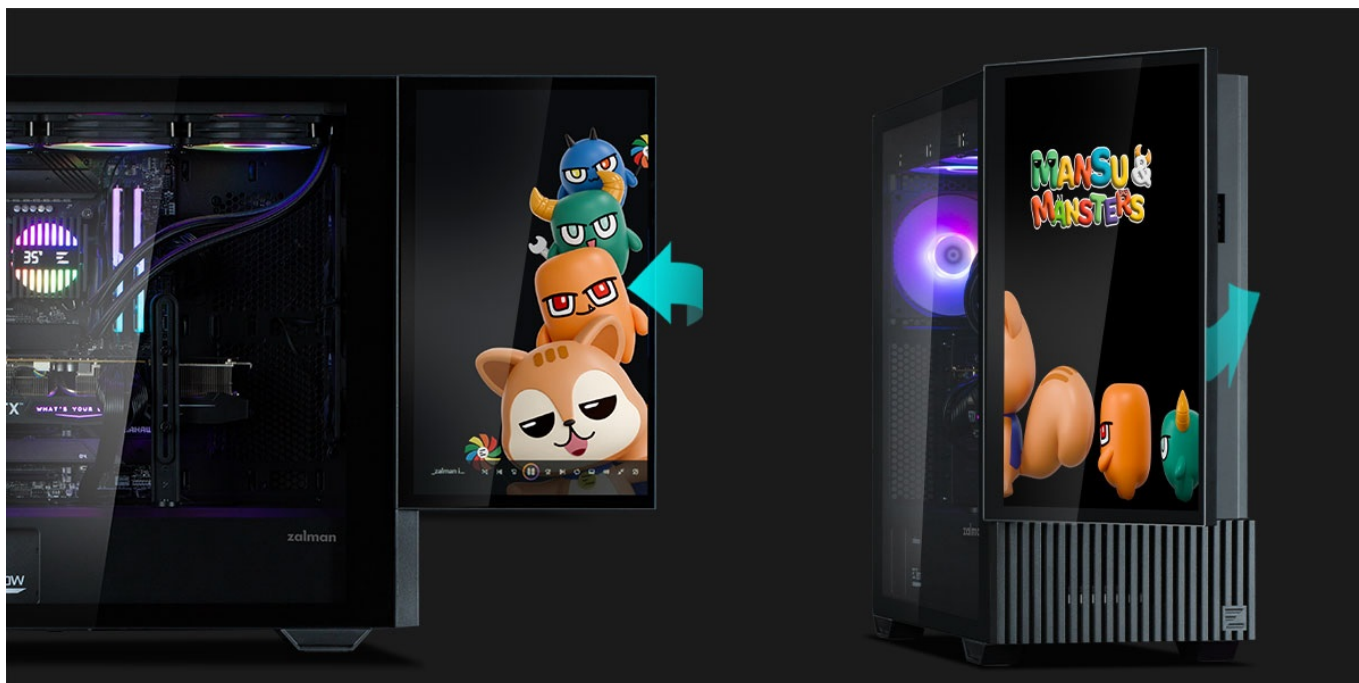

ZALMAN Z10 DS BLACK

Cena celkem:	5 144 Kč (bez DPH: 4 251 Kč)
Běžná cena:	5 659 Kč
Ušetříte:	514 Kč
Kód zboží:	CASZAL0059
Part No.:	Z10 DS Black
Záruka:	24 měs.
Stav:	Nové zboží

Popis

ZALMAN Z10 DS - PC skříň s odnímatelným displejem

Počítačová skříň ZALMAN Z10 DS vám poslouží pro stavbu moderního a stylového PC systému. **Elegantní** vzezření doplňuje podpora účinného chlazení a **odnímatelný displej v přední části**, který se postará o nezaměnitelný vzhled. Díky **praktickému stojánku** lze tento displej používat také samostatně. V tom případě slouží přední panel pro optimální proudění vzduchu.

ZALMAN Z10 DS Black

Počítačová skříň v provedení **Middle Tower** s průhlednou bočnicí. Hlavním prvkem této skříňe je **odnímatelný 15,6" displej** umístěný na přední straně, který lze díky přibalenému stojánku použít jako samostatný displej. Je vybaven konektorem Mini-HDMI pro přenos videa a konektorem USB-C pro napájení. Na horním panelu skříňe jsou umístěny **dva USB 3.0** porty, jeden **USB-C 3.1** port, sluchátkový výstup a vstup pro mikrofon. Osazena je celkem **třemi 120 mm ventilátory**, z nichž jeden je vybaven ARGB podsvícením. Důmyslné řešení umožňuje pohodlné umístění **až 360 mm dlouhého výměníku** vodního chlazení na přední či horní straně. Ve skříni je dostatek prostoru pro chladič CPU do výšky až 173 mm a grafickou kartu o délce až 395 mm. Součástí skříňe je **sada prachových filtrů**. Dodávána je **bez zdroje**.

Součástí balení je stojánek displeje, HDMI na Mini-HDMI kabel, USB na USB-C kabel, držák pro vertikální montáž grafické karty a podpěra grafické karty.

ZÁKLADNÍ SPECIFIKACE

Provedení skříňe: Middle Tower