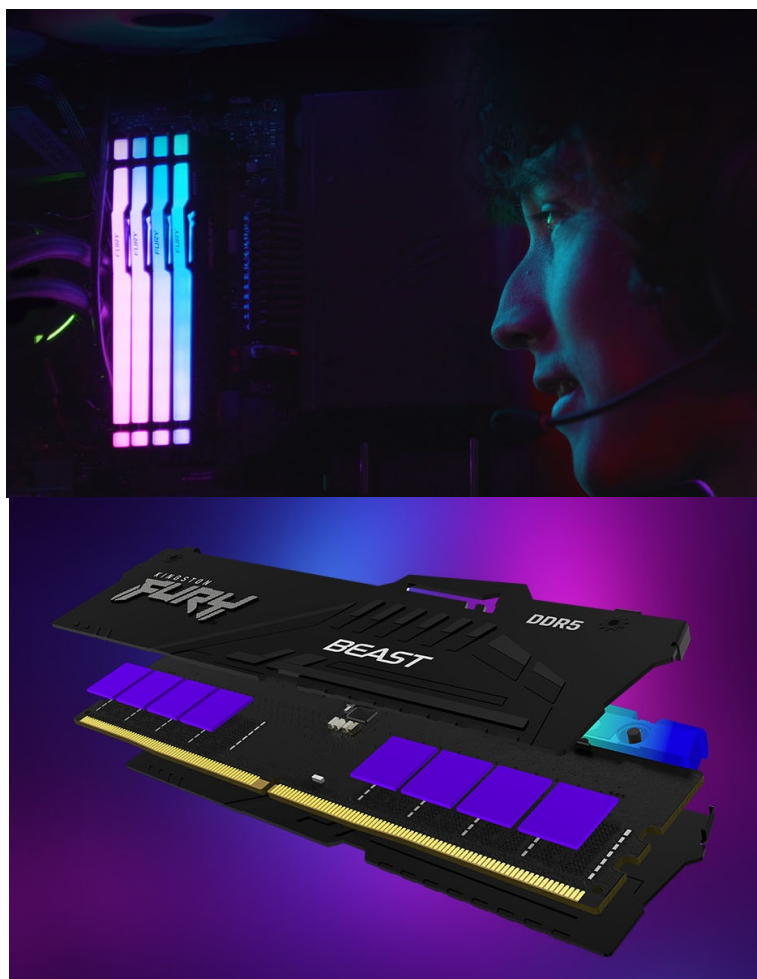

KINGSTON FURY BEAST BLACK RGB EXPO DDR5 16GB 6000MT/S

Cena celkem:

6 343 Kč
(bez DPH: 5 242 Kč)

Běžná cena:

6 977 Kč

Ušetříte:

634 Kč

Kód zboží:

Kingston Fury Beast Black RGB EXPO - dejte volnost výkonu paměti DDR5

Modul Kingston Fury Beast Black RGB EXPO patří mezi nejpokročilejší operační paměti typu DDR5 současnosti. Paměť podporuje špičkové technologie a je ideální pro **herní platformy nové generace**. Přináší výrazně vyšší rychlost, kapacitu a spolehlivost, především pro potřeby **přetaktování**. Mezi vylepšené funkce patří například **on-die ECC (ODECC)**, která zlepšuje stabilitu při enormních rychlostech.

Kromě výkonu a výpočetní rychlosti nabízí také **stylové RGB LED podsvícení**. Operační paměť DDR5 Kingston Fury Beast Black RGB EXPO podporuje jak technologii **Intel XMP**, tak rozšířený profil **AMD EXPO**. Tato certifikace přináší pokročilé možnosti optimalizace výkonu nebo napětí pro přetaktování a bezproblémový provoz.

Kingston Fury Beast Black RGB EXPO 16 GB DDR5 6000 MT/s

Operační paměť typu **DDR5** pro stolní počítače o velikosti **16 GB**. Dosahuje datového přenosu **6000 MT/s** a podporuje technologie **AMD EXPO** a Intel XMP 3.0. Paměť disponuje **chladičem**. Potěší také stylové **RGB LED podsvícení**.