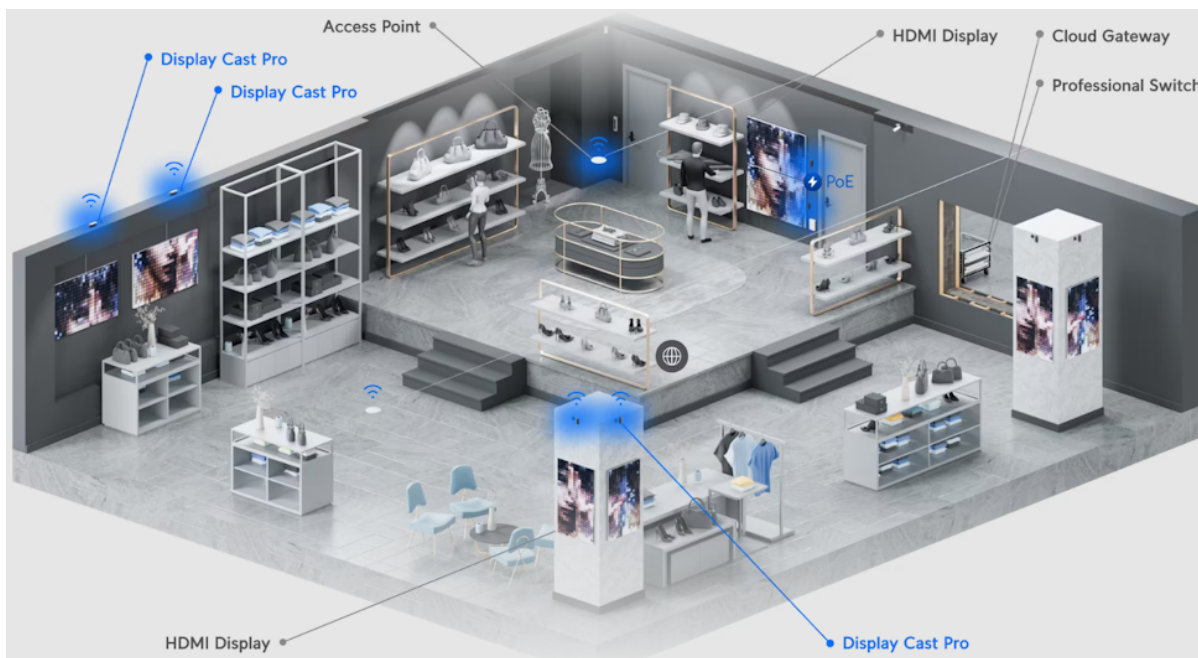

Ubiquiti Connect Display Cast Pro

Zobrazovací zařízení, které okamžitě přemění jakýkoli **HDMI** displej na spravované zařízení **digital signage**. Podporuje přehrávání multimediálního obsahu, webový režim a možnost připojení periferií pomocí **USB-C** portu.

Přenosný modul umožňuje prezentovat vlastní multimediální playlisty vytvořené v aplikaci UniFi Connect na libovolném displeji kompatibilním s rozhraním HDMI. Poháněný je osmijádrovým procesorem **Arm Cortex-A78**, doplněný o **8 GB** operační paměti. Pro uložení médií disponuje interním úložištěm o kapacitě **32 GB**. Napájení je řešeno skrze **PoE** nebo **USB-C adaptér**.

- Připojení k jakémukoli displeji kompatibilnímu s HDMI
- Automatické zapnutí/vypnutí displeje pomocí HDMI CEC
- Podpora PoE
- Montážní sada včetně úchytky na zeď součástí balení
- Možnost připojení klávesnice a myši pomocí USB-C
- Aplikace pro správu - UniFi Connect web (verze 3.14.6 a novější) & UniFi Connect iOS a Android (verze 2.18.1 a novější)