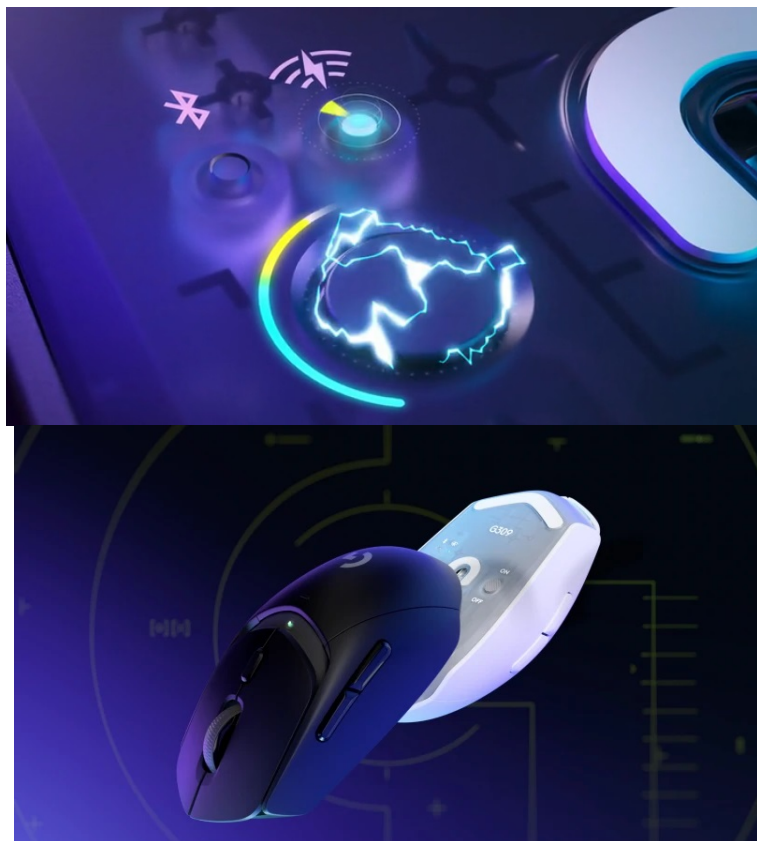

Stav: Nové zboží

Popis

Herní myš Logitech G309 LIGHTSPEED - výkon bez limitů

Gamingová myš Logitech G309 LIGHTSPEED s pokročilou bezdrátovou technologií, se kterou to bude na virtuálním bojišti lítat. Je určena pro náročné hráče, kteří jsou zaměřeni výhradně na svůj výkon a nechtějí žádné kompromisy během ovládání. **Technologie LIGHTSPEED** a **Bluetooth** přináší **duální bezdrátové připojení** pro ještě více flexibility a rychlosti. **LIGHTSPEED** podporuje konektivitu s bleskurychlou odezvou a na herní dění dokáže kurzor reagovat v řádu milisekund.

Bluetooth připojení je zase ověřená klasika, která je ideální pro univerzální použití. Aby herní maratony mohly být ještě delší, dosahuje myš Logitech G309 LIGHTSPEED **extra nízké konstrukční hmotnosti 86 g** (s baterií), respektive **68 g se základnou POWERPLAY**. Díky odlehčenému provedení se s ní snadno pohybuje, snižuje námahu a je příjemnější při

dlouhodobém hraní.

Pro perfektní ovladatelnost a rychlost pohybu je myš Logitech vybavena **hybridními spínači LIGHTFORCE**, které v sobě snoubí to nejlepší z optických a mechanických typů. Spínače podporují **přesnou detekci kliknutí** a prodleva v reakční době takřka neexistuje. **Optický senzor HERO 25K** se nezapotí ani v té nejintenzivnější akci. Podporuje **nastavitelné rozlišení 100 až 25 600 DPI**, takže se uplatní jak při dokonalém míření, tak kmitání během přestřelek nebo udílení rozkazů ve strategiích.